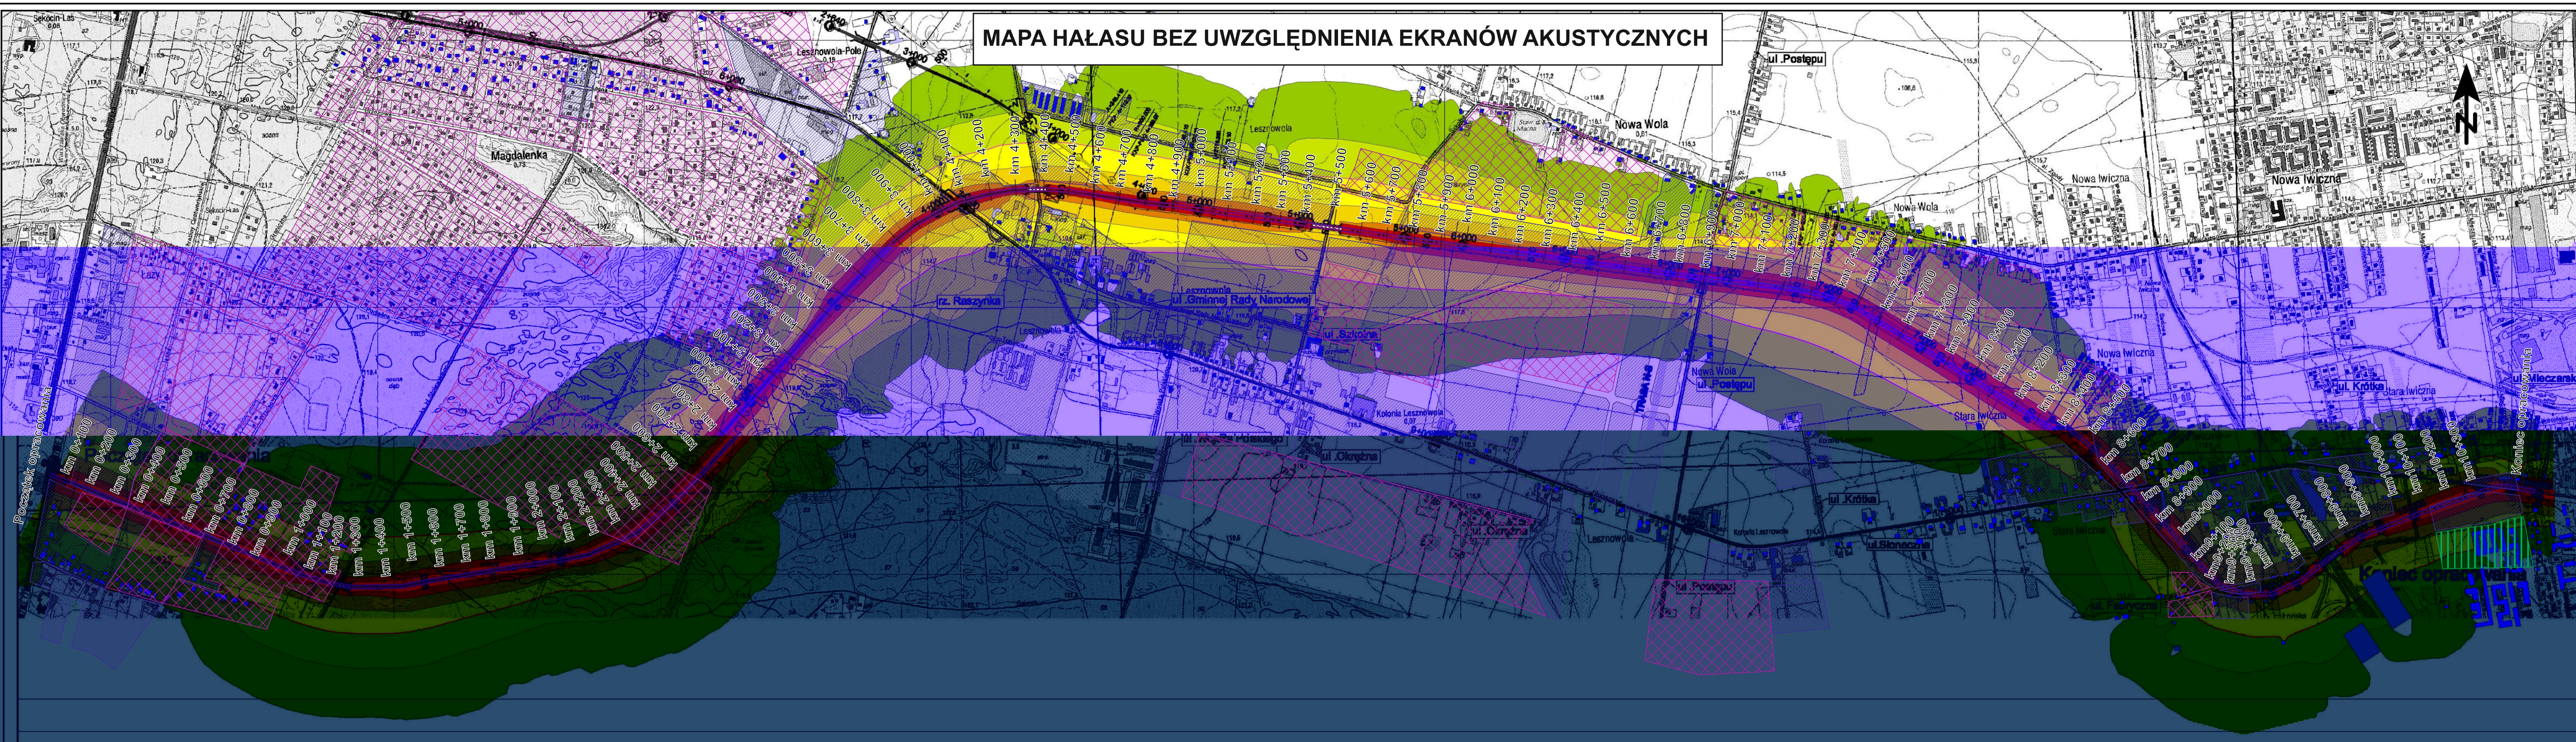

### MAPA HAŁASU BEZ UWZGLĘDNIENIA EKRAŃW AKUSTYCZNYCH

### MAPA HAŁASU Z UWZGLĘDNIENIEM EKRAŃW AKUSTYCZNYCH

Skala 1:10000  
0 50 100 200 300 400 m

Poziom hałas w dB(A)	
40 <	< 45
45 <	< 50
50 <	< 55
55 <	< 60
60 <	< 65
65 <	< 70

- legenda:
- budynki podlegające ochronie akustycznej
  - budynki nie podlegające ochronie akustycznej
  - dopuszczalny poziom hałasu dla zabudowy mieszkaniowej dla pory nocnej - 50 dB(A)
  - ekrany akustyczne z wysokości h
  - analizowane odcinki drogi
- tereny podlegające ochronie akustycznej zgodnie z MPZP:
- tereny zabudowy mieszkaniowej jednorodzinnej
  - tereny zabudowy mieszkaniowej z usługami
  - tereny zabudowy mieszkaniowej wielorodzinnej

MAPA HAŁASU BEZ UWZGLĘDNIENIA EKRAŃW AKUSTYCZNYCH

MAPA HAŁASU Z UWZGLĘDNIENIEM EKRAŃW AKUSTYCZNYCH