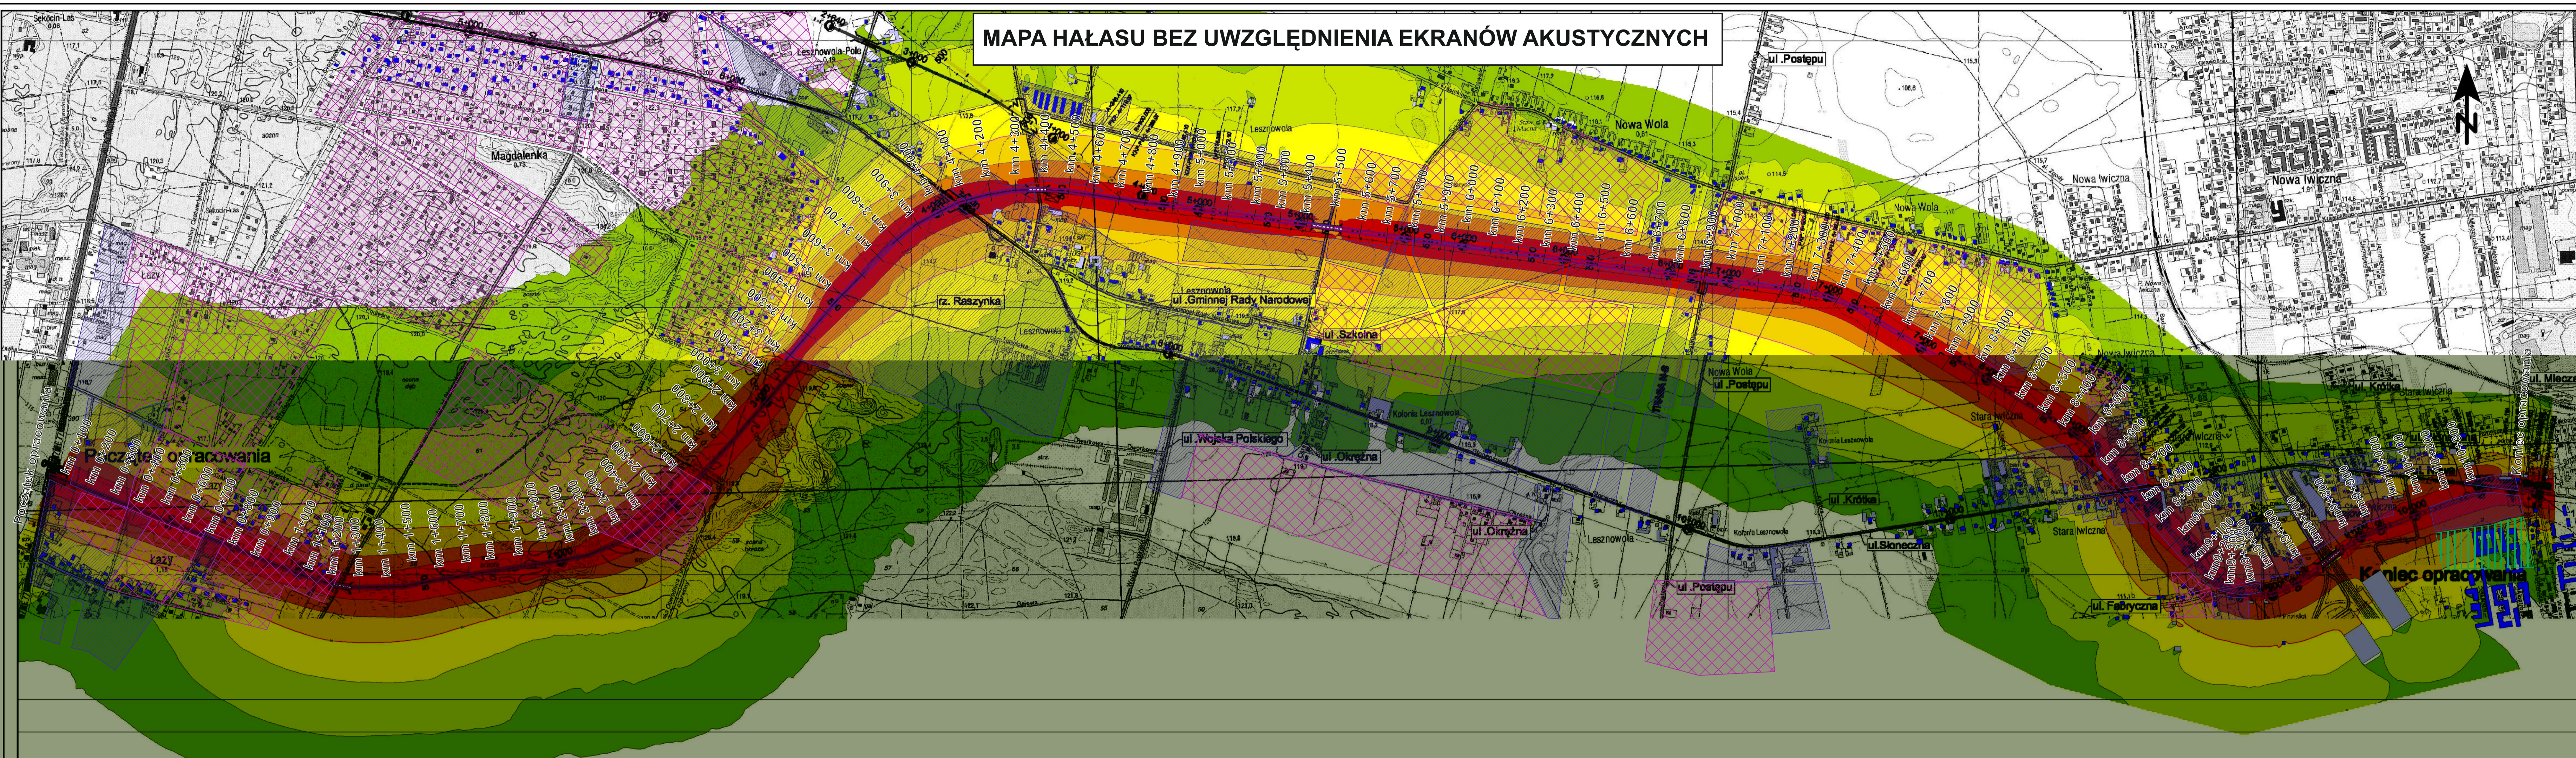

### MAPA HAŁASU BEZ UWZGLĘDNIENIA EKRAŃW AKUSTYCZNYCH

### MAPA HAŁASU Z UWZGLĘDNIENIEM EKRAŃW AKUSTYCZNYCH

Skala 1:10000  
0 50 100 200 300 400 m

Poziom hałas w dB(A)	
40 <	< 45
45 <	< 50
50 <	< 55
55 <	< 60
60 <	< 65
65 <	< 70

- legenda:
- budynki podlegające ochronie akustycznej
  - budynki nie podlegające ochronie akustycznej
  - dopuszczalny poziom hałasu dla zabudowy mieszkaniowej dla pory nocnej - 50 dB(A)
  - ekrany akustyczne z wysokości h
  - analizowane odcinki drogi
- tereny podlegające ochronie akustycznej zgodnie z MPZP:
- tereny zabudowy mieszkaniowej jednorodzinnej
  - tereny zabudowy mieszkaniowej z usługami
  - tereny zabudowy mieszkaniowej wielorodzinnej

MAPA HAŁASU BEZ UWZGLĘDNIENIA EKRAŃW AKUSTYCZNYCH

MAPA HAŁASU Z UWZGLĘDNIENIEM EKRAŃW AKUSTYCZNYCH