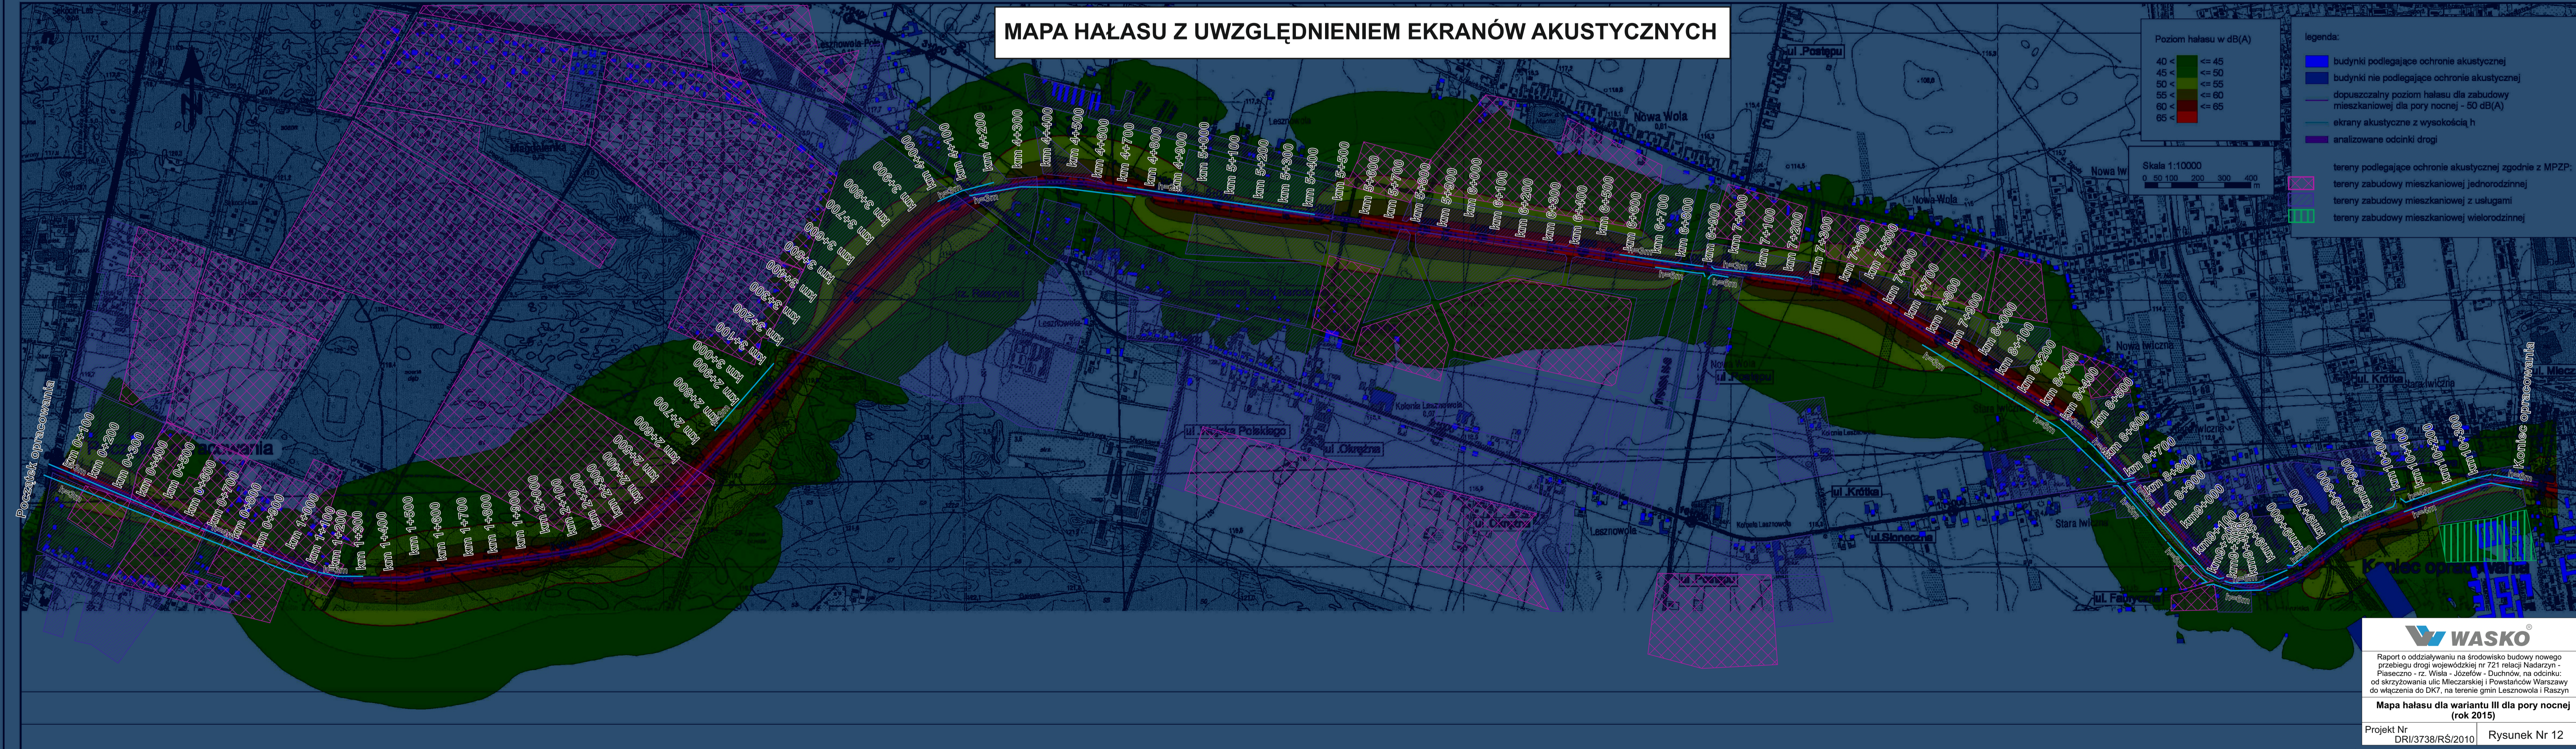

### MAPA HAŁASU BEZ UWZGLĘDNIENIA EKRAŃW AKUSTYCZNYCH

### MAPA HAŁASU Z UWZGLĘDNIENIEM EKRAŃW AKUSTYCZNYCH

Skala 1:10000  
0 50 100 200 300 400 m

Poziom hałas w dB(A)	
40 <	< 45
45 <	< 50
50 <	< 55
55 <	< 60
60 <	< 65
65 <	< 70

- legenda:
- budynki podlegające ochronie akustycznej
  - budynki nie podlegające ochronie akustycznej
  - dopuszczalny poziom hałasu dla zabudowy mieszkaniowej dla pory nocnej - 50 dB(A)
  - ekrany akustyczne z wysokości h
  - analizowane odcinki drogi
- tereny podlegające ochronie akustycznej zgodnie z MPZP:
- tereny zabudowy mieszkaniowej jednorodzinnej
  - tereny zabudowy mieszkaniowej z usługami
  - tereny zabudowy mieszkaniowej wielorodzinnej

MAPA HAŁASU BEZ UWZGLĘDNIENIA EKRAŃW AKUSTYCZNYCH

MAPA HAŁASU Z UWZGLĘDNIENIEM EKRAŃW AKUSTYCZNYCH