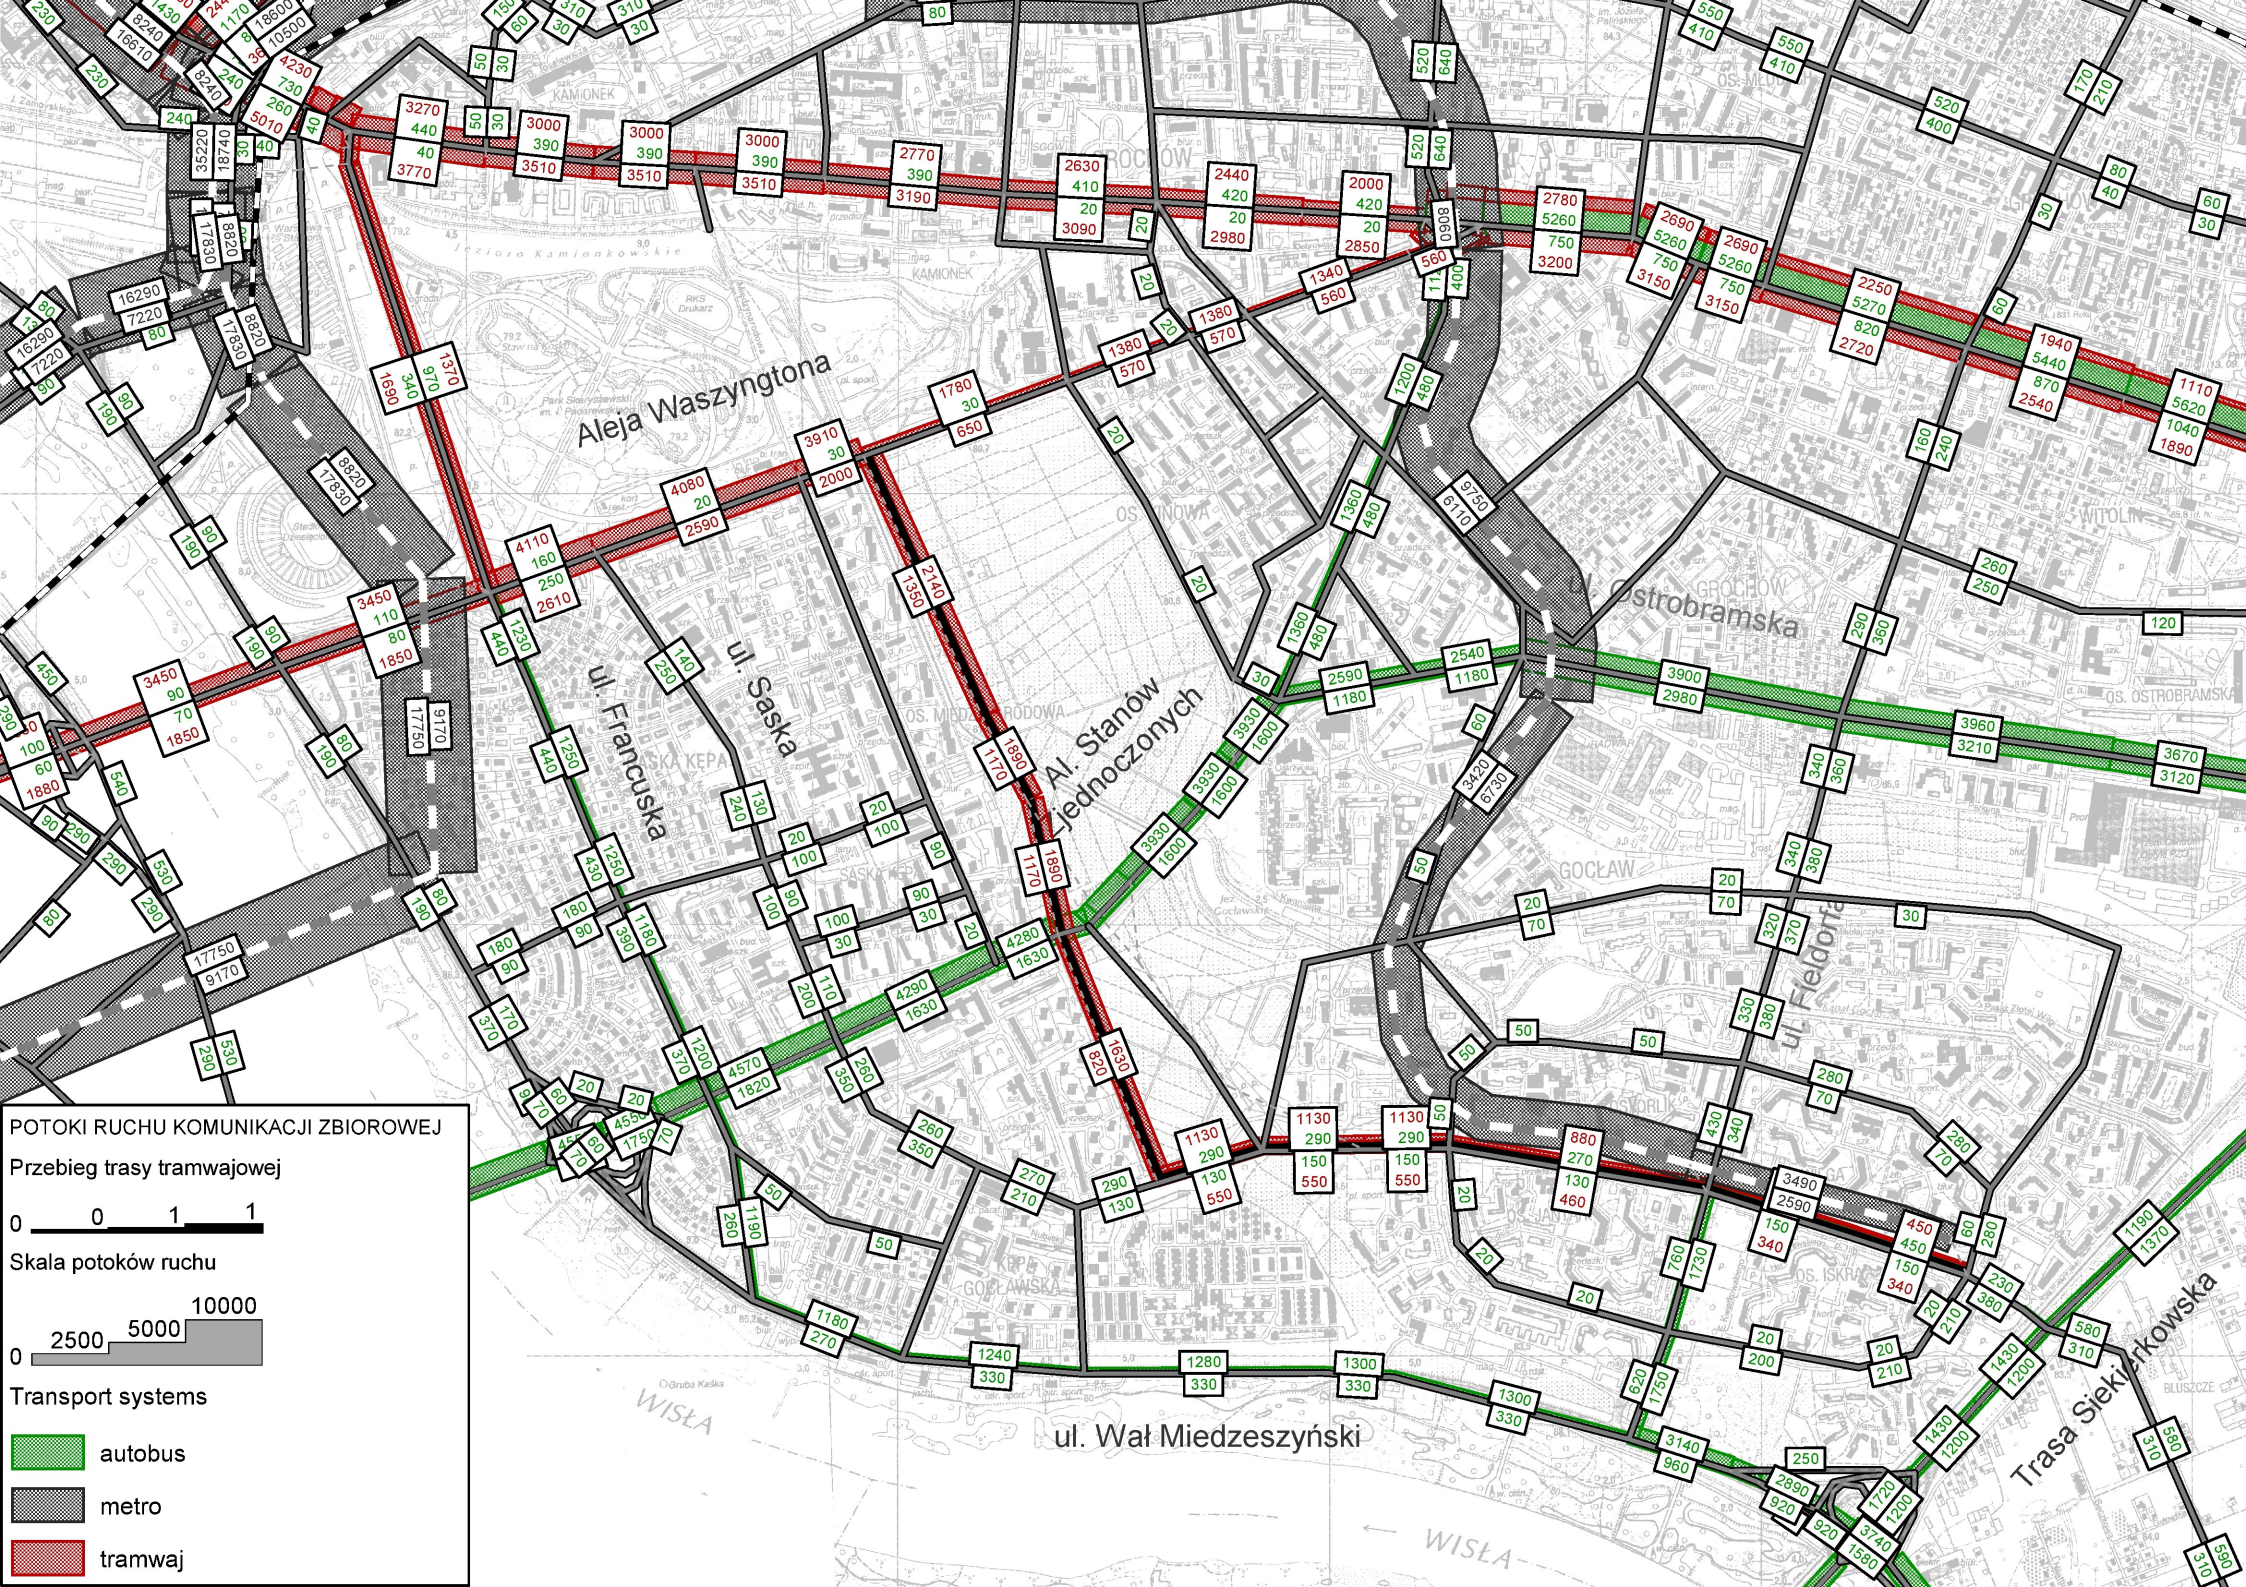

Transport systems

-  autobus
-  metro
-  tramwaj

POTOKI RUCHU KOMUNIKACJI ZBIOROWEJ

Przebieg trasy tramwajowej

Skala potoków ruchu

Transport systems

- autobus
- metro
- tramwaj

POTOKI RUCHU KOMUNIKACJI ZBIOROWEJ

Przebieg trasy tramwajowej

Skala potoków ruchu

Transport systems

- autobus
- metro
- tramwaj

Aleja Waszyngtona

ul. Francuska  
ul. Saska

Al. Stanów  
Jednoczonych

Ostrobromska

ul. Feldorf

ul. Wał Miedzeszyński

Trasa Sienkiewicza

WISŁA

WISŁA

POTOKI RUCHU KOMUNIKACJI ZBIOROWEJ

Przebieg trasy tramwajowej

0 0 1 1

Skala potoków ruchu

0 2500 5000 10000

Transport systems

- autobus
- metro
- tramwaj