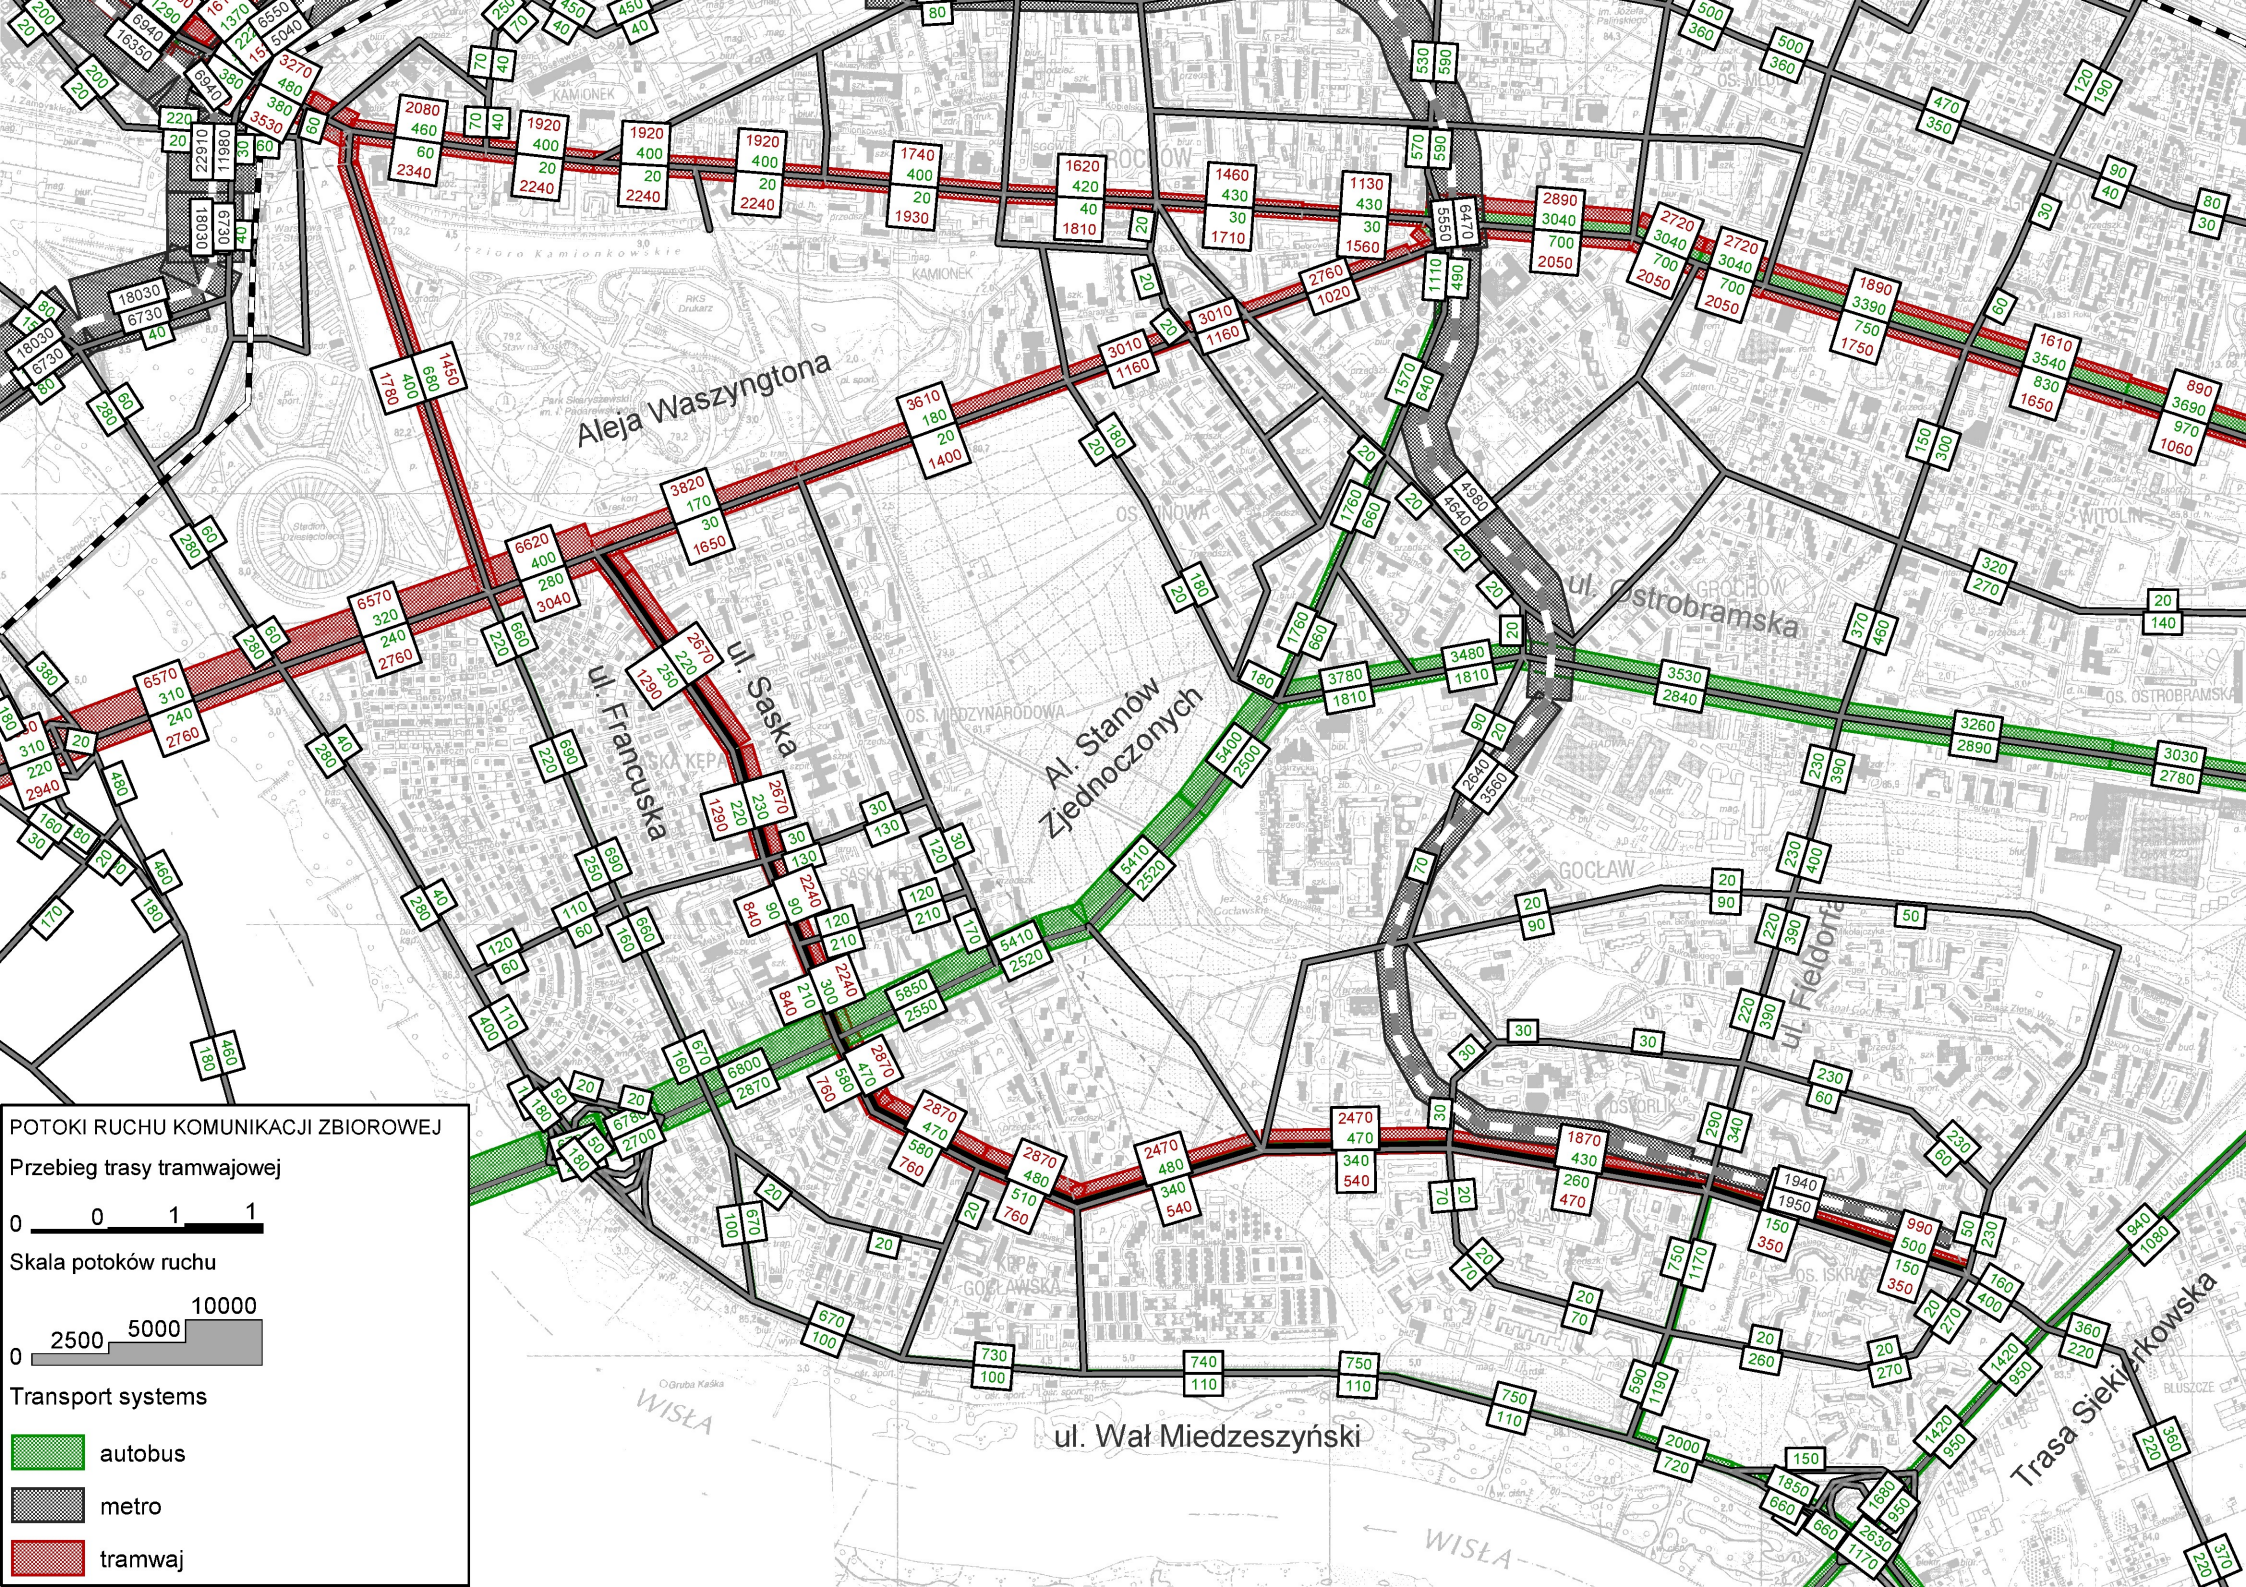

POTOKI RUCHU KOMUNIKACJI ZBIOROWEJ

Przebieg trasy tramwajowej

Skala potoków ruchu

Transport systems

-  autobus
-  metro
-  tramwaj

POTOKI RUCHU KOMUNIKACJI ZBIOROWEJ

Przebieg trasy tramwajowej

Skala potoków ruchu

Transport systems

-  autobus
-  metro
-  tramwaj

POTOKI RUCHU KOMUNIKACJI ZBIOROWEJ

Przebieg trasy tramwajowej

Skala potoków ruchu

Transport systems

- autobus
- metro
- tramwaj

Aleja Waszyngtona

U. Francuska
U. Saska

Al. Stanów Zjednoczonych

ul. Ostrobramska

ul. Feldora

ul. Wał Miedzeszyński

Trasa Sienkiewicza

WISŁA

WISŁA

POTOKI RUCHU KOMUNIKACJI ZBIOROWEJ

Przebieg trasy tramwaju

Skala potoków ruchu

Transport systems

- autobus
- metro
- tramwaj

Aleja Waszyngtona

Al. Stanów Zjednoczonych

ul. Ostrobramska