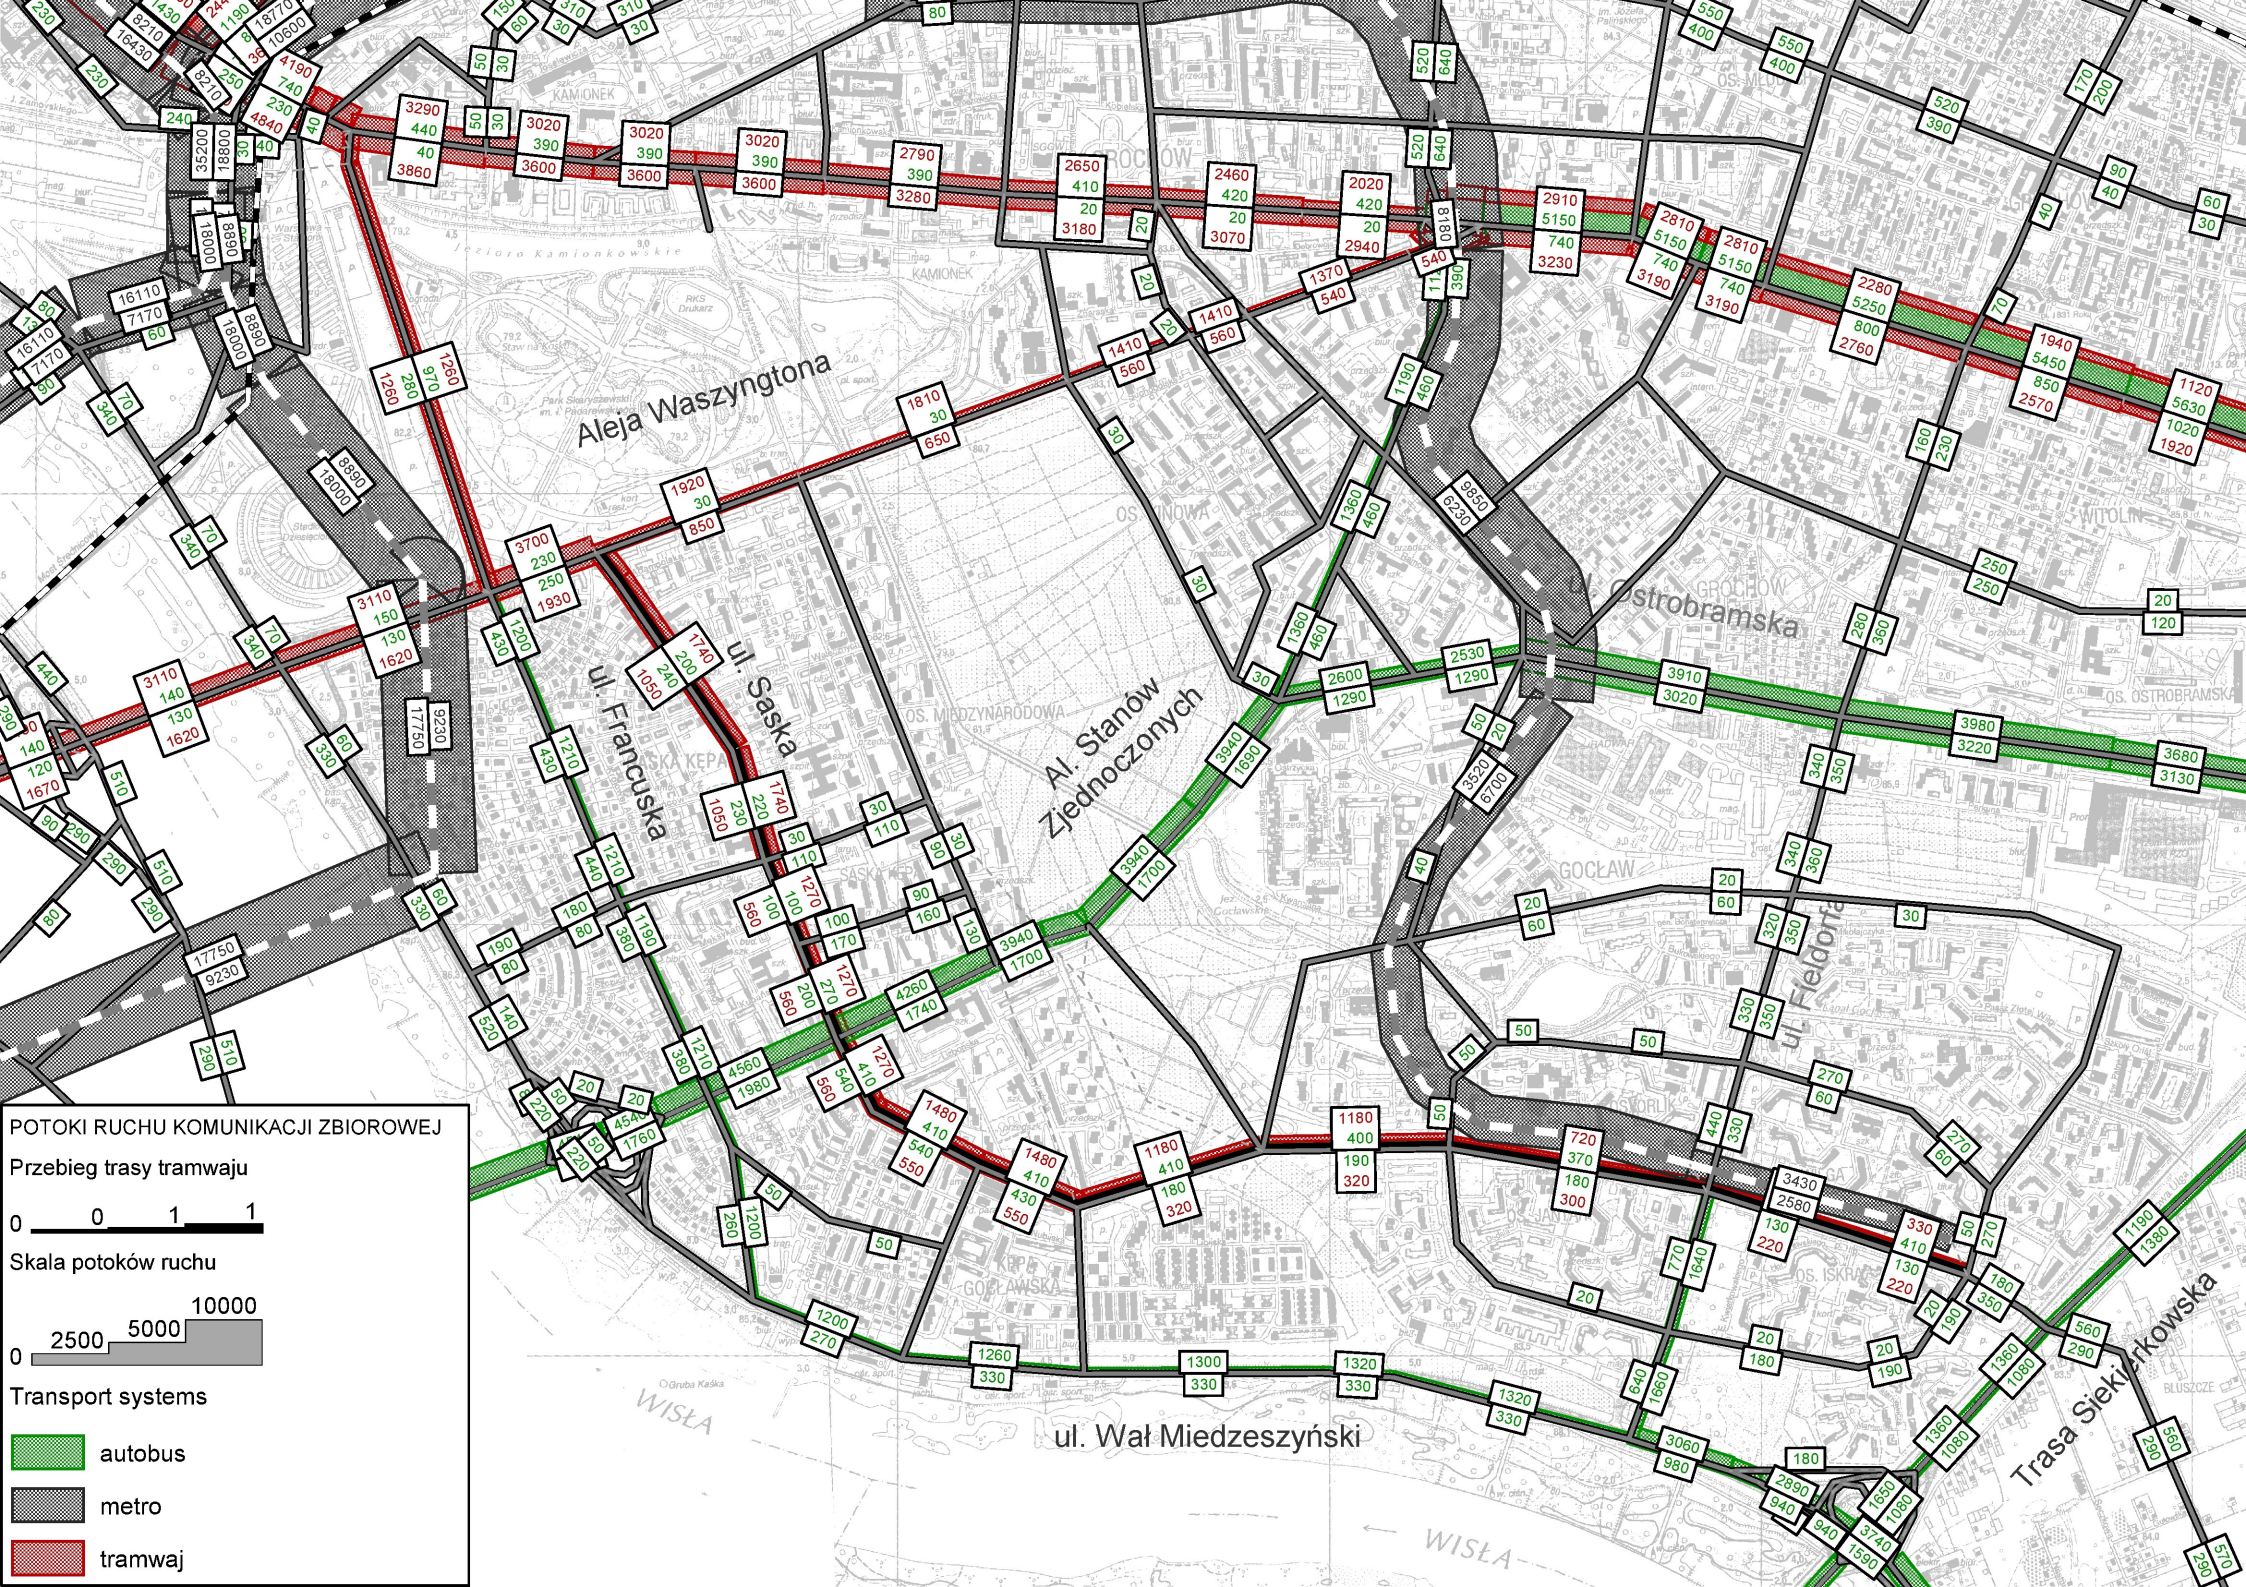

U. Francuska
U. Saska

Al. Stanów Zjednoczonych

ul. Ostrobramska

ul. Feldora

ul. Wał Miedzeszyński

Trasa Sienkiewicza

WISŁA

WISŁA

POTOKI RUCHU KOMUNIKACJI ZBIOROWEJ

Przebieg trasy tramwaju

Skala potoków ruchu

Transport systems

- autobus
- metro
- tramwaj

Aleja Waszyngtona

Al. Stanów Zjednoczonych

ul. Ostrobramska

ul. Wał Miedzeszyński

Trasa Sienkiewicza

WISŁA

WISŁA

POTOKI RUCHU KOMUNIKACJI ZBIOROWEJ

Przebieg trasy tramwaju

Skala potoków ruchu

Transport systems

- autobus
- metro
- tramwaj