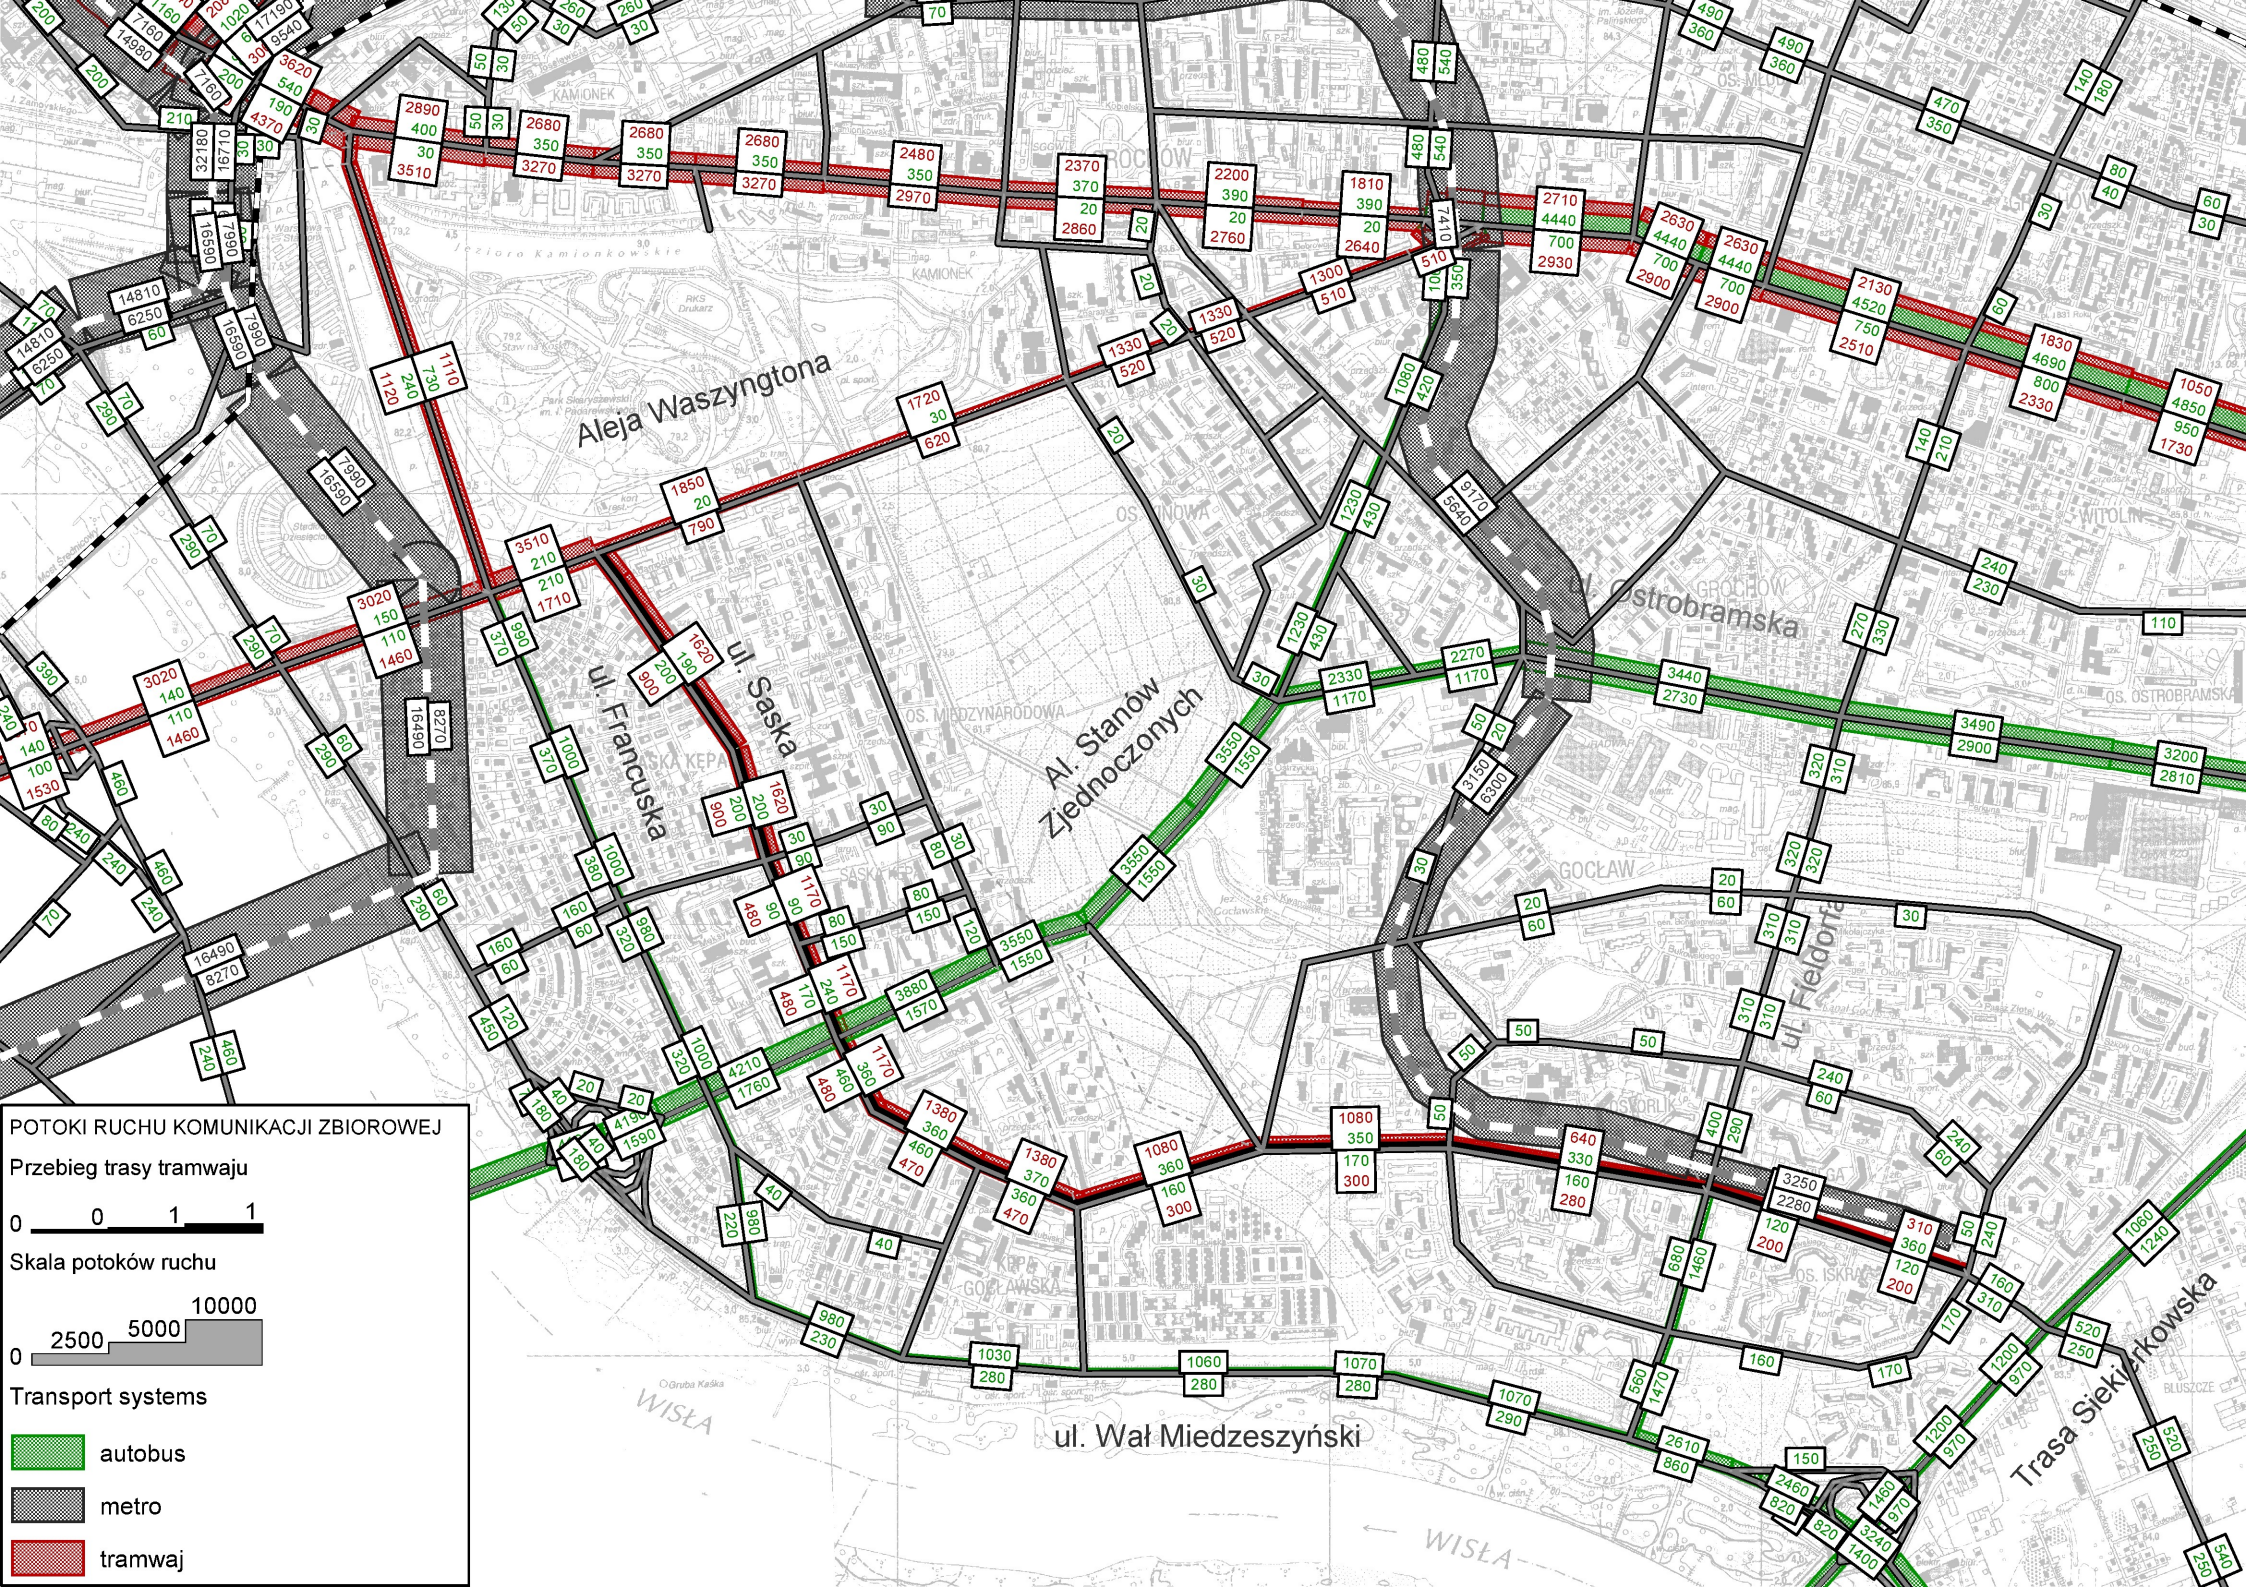

Transport systems

-  autobus
-  metro
-  tramwaj

POTOKI RUCHU KOMUNIKACJI ZBIOROWEJ

Przebieg trasy tramwajowej

Skala potoków ruchu

Transport systems

- autobus
- metro
- tramwaj

Aleja Waszyngtona

U. Francuska
U. Saska

Al. Stanów Zjednoczonych

ul. Ostrobramska

ul. Feldora

ul. Wał Miedzeszyński

Trasa Sienkiewicza

WISŁA

WISŁA

POTOKI RUCHU KOMUNIKACJI ZBIOROWEJ

Przebieg trasy tramwaju

Skala potoków ruchu

Transport systems

- autobus
- metro
- tramwaj

Aleja Waszyngtona

Al. Stanów Zjednoczonych

ul. Ostrobramska

ul. Wał Miedzeszyński

Trasa Sienkiewicza

WISŁA

WISŁA

POTOKI RUCHU KOMUNIKACJI ZBIOROWEJ

Przebieg trasy tramwaju

Skala potoków ruchu

Transport systems