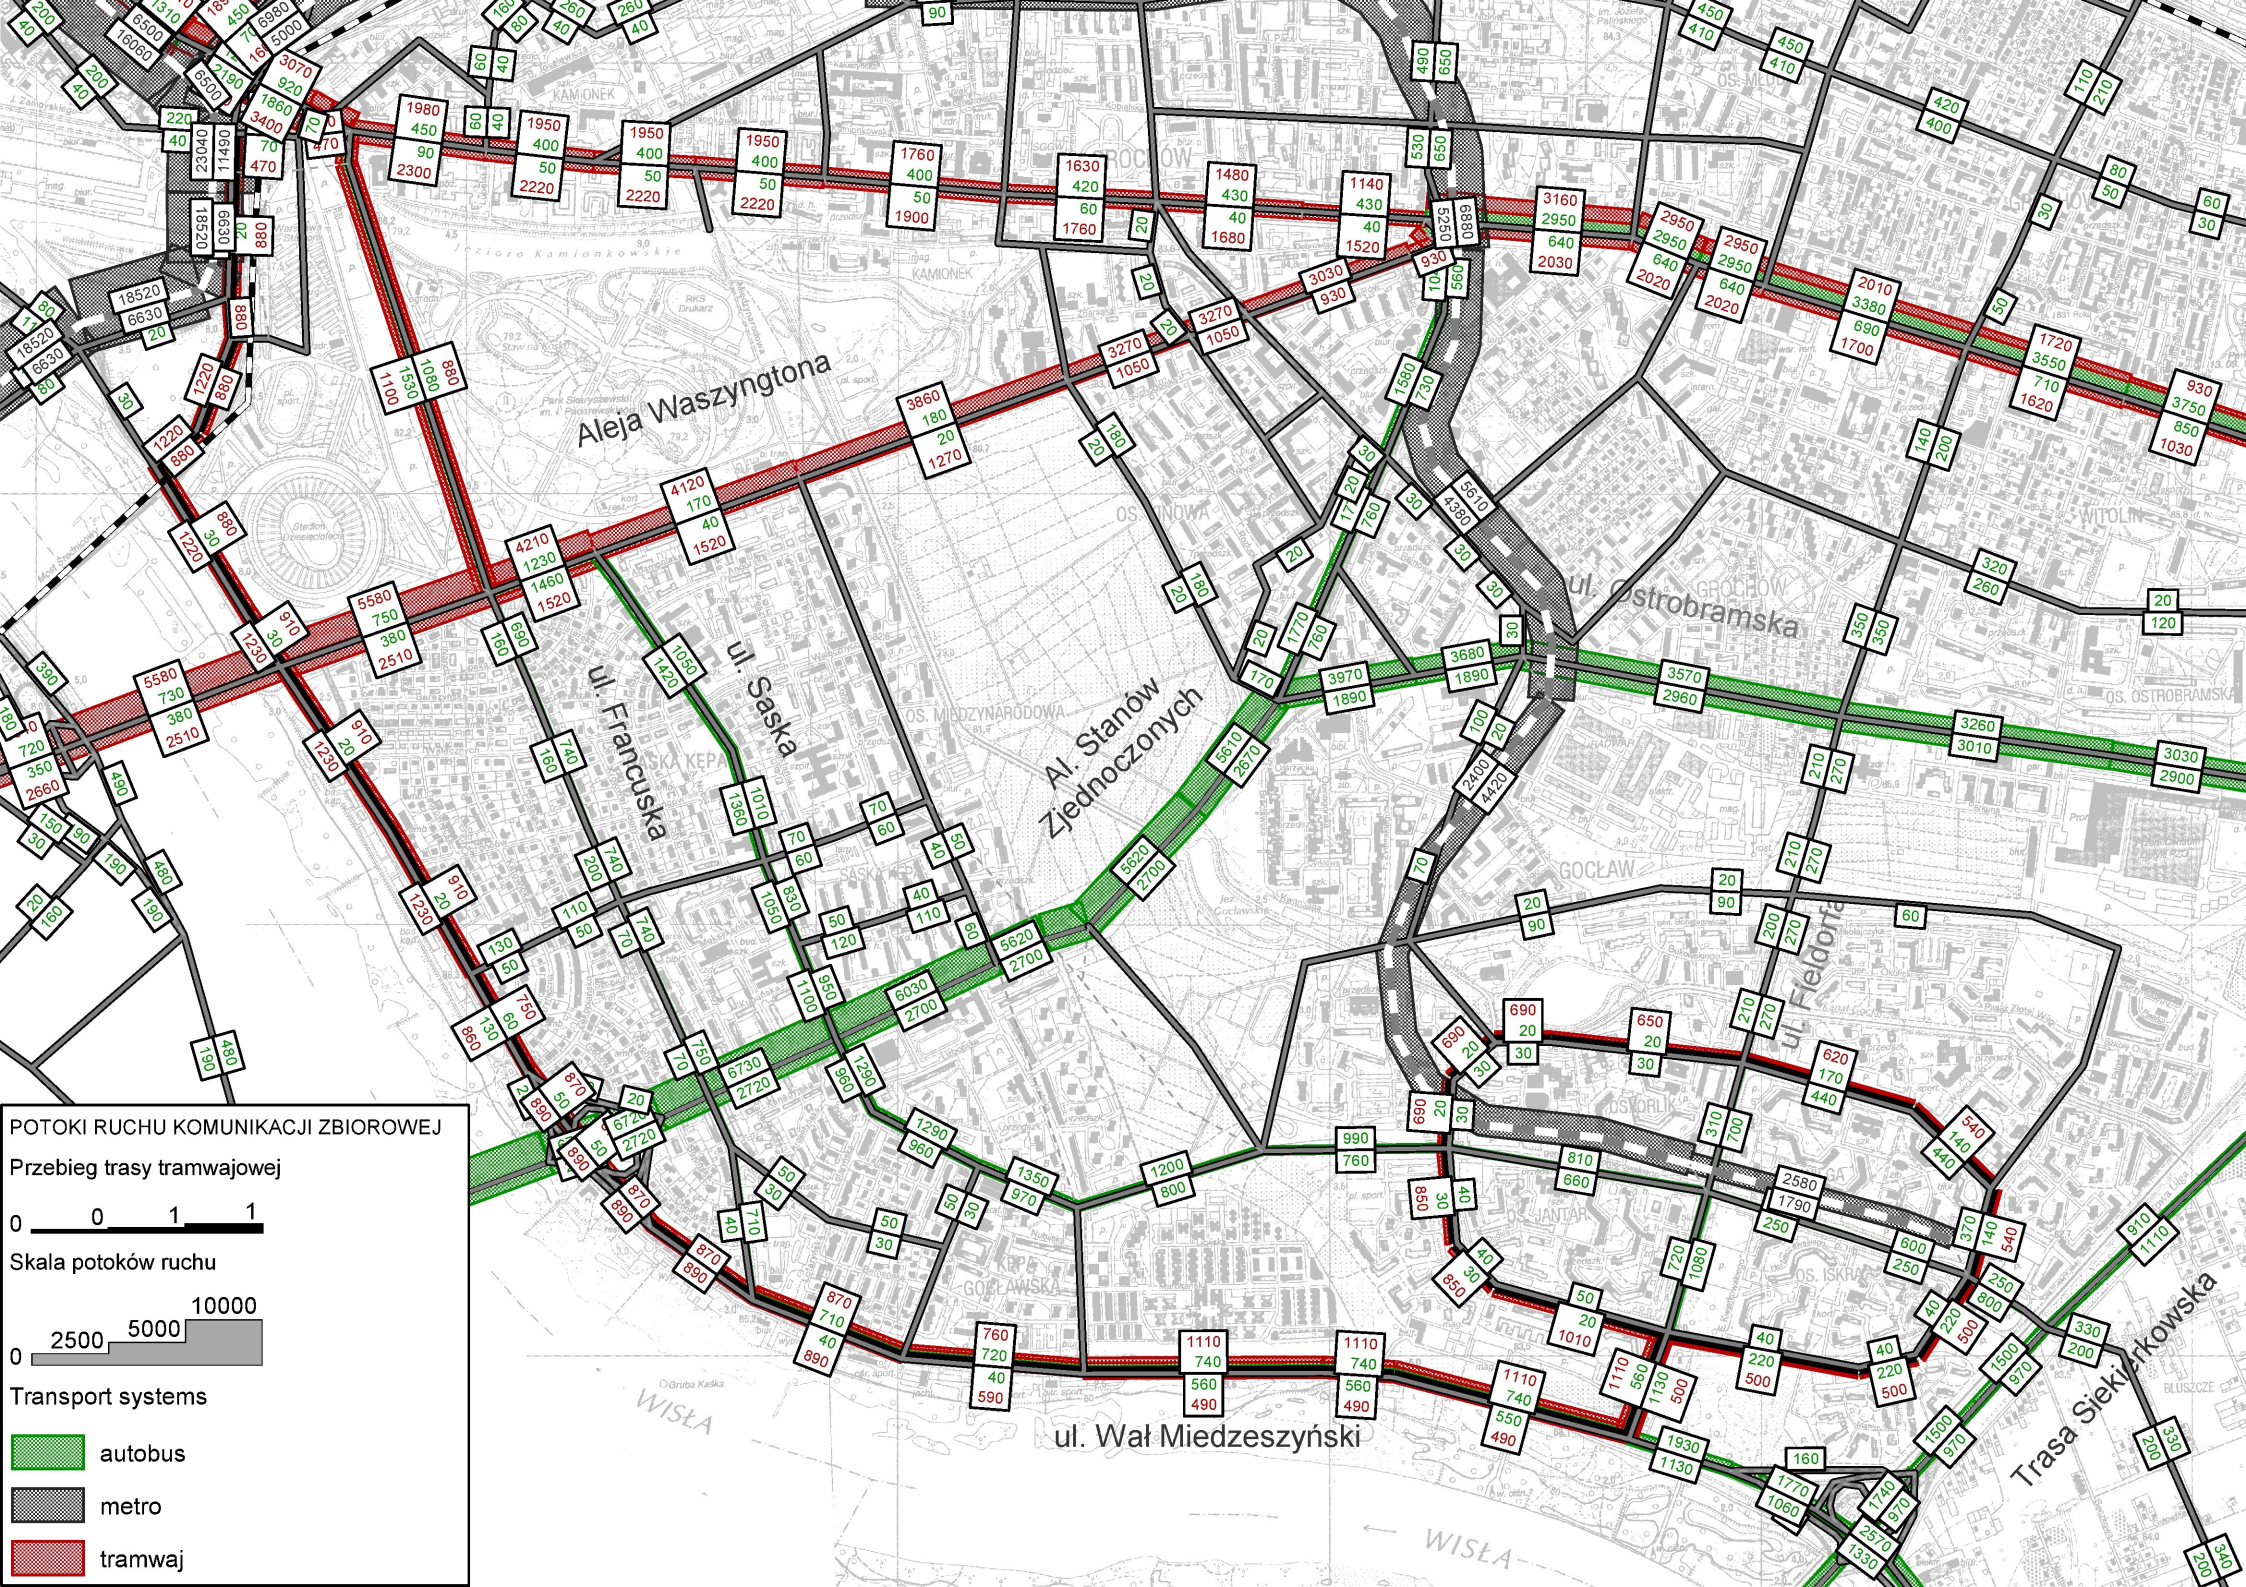

POTOKI RUCHU KOMUNIKACJI ZBIOROWEJ

Przebieg trasy tramwajowej

Skala potoków ruchu

Transport systems

- autobus
- metro
- tramwaj

POTOKI RUCHU KOMUNIKACJI ZBIOROWEJ

Przebieg trasy tramwajowej

Volume (AP)

Transport systems

-  autobus
-  metro
-  tramwaj

POTOKI RUCHU KOMUNIKACJI ZBIOROWEJ

Przebieg trasy tramwajowej

Skala potoków ruchu

Transport systems

-  autobus
-  metro
-  tramwaj

Aleja Waszyngtona

ul. Francuska
ul. Saska

Al. Stanów Zjednoczonych

ul. Ostrobramska

ul. Feldorfa

ul. Wał Miedzeszyński

Trasa Sienkiewicza

WISŁA

WISŁA

POTOKI RUCHU KOMUNIKACJI ZBIOROWEJ

Przebieg trasy tramwajowej

Skala potoków ruchu

Transport systems

- autobus
- metro
- tramwaj

POTOKI RUCHU KOMUNIKACJI ZBIOROWEJ

Przebieg trasy tramwajowej

Skala potoków ruchu