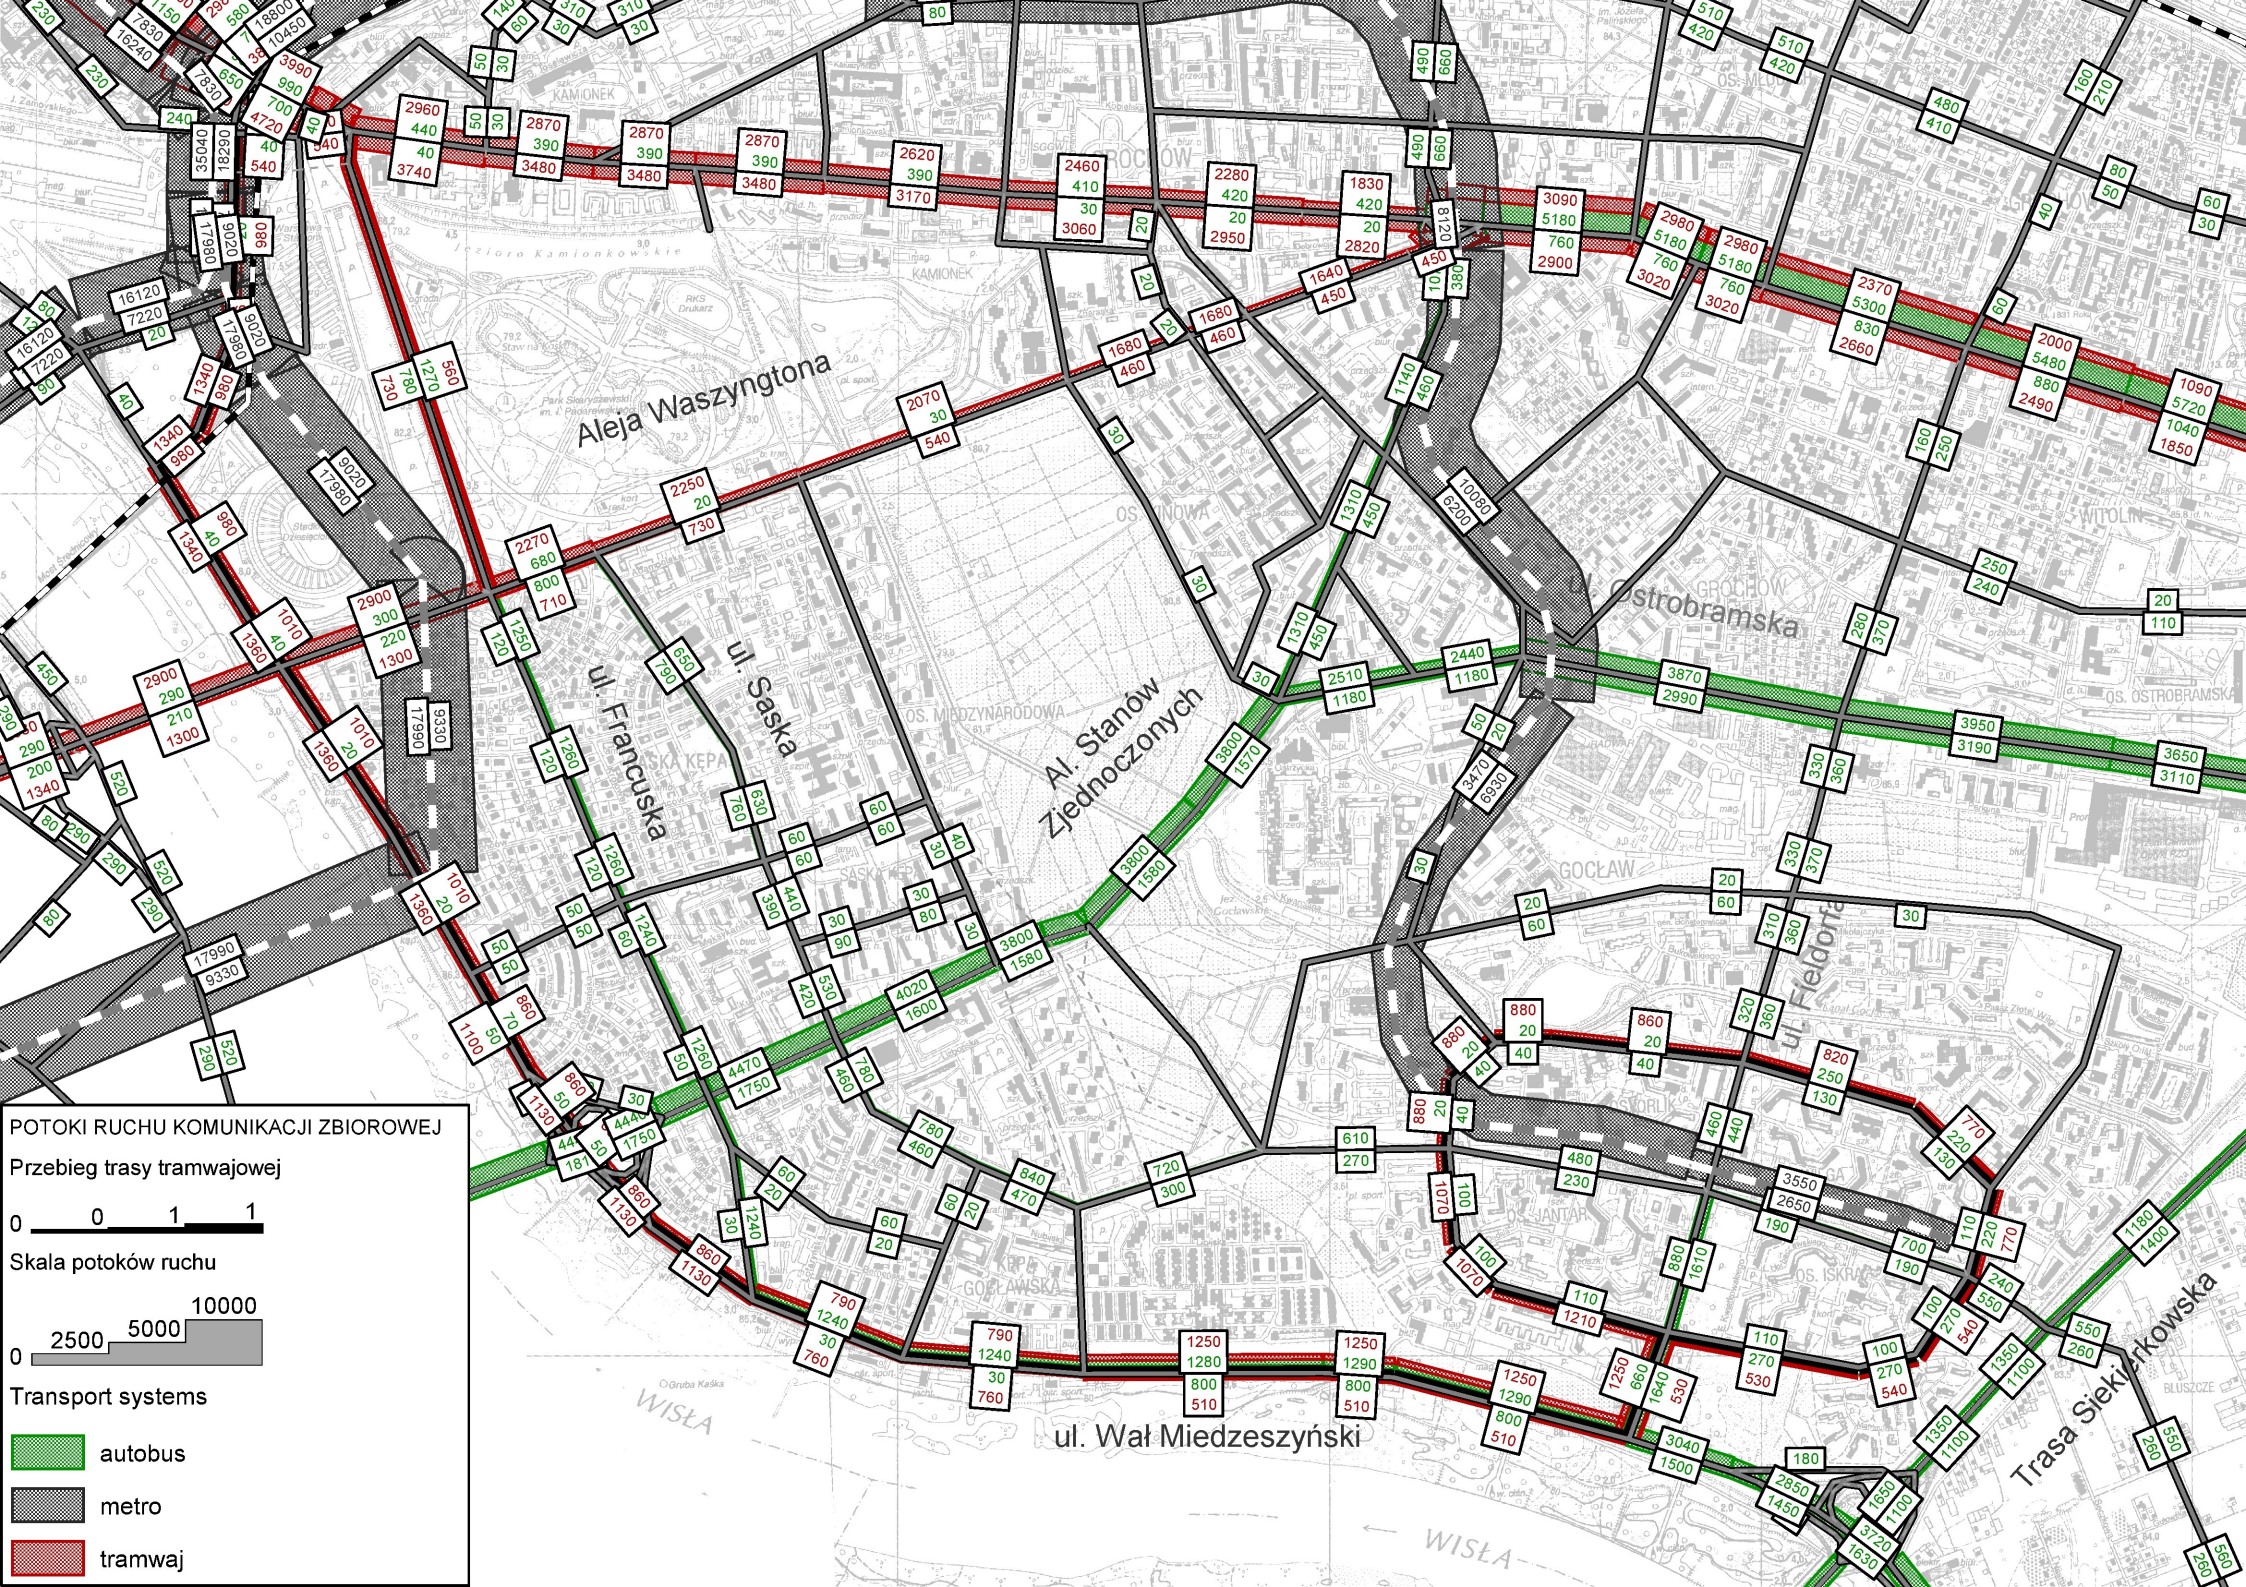

Transport systems

-  autobus
-  metro
-  tramwaj

POTOKI RUCHU KOMUNIKACJI ZBIOROWEJ

Przebieg trasy tramwajowej

Skala potoków ruchu

Transport systems

-  autobus
-  metro
-  tramwaj

Aleja Waszyngtona

ul. Francuska
ul. Saska

Al. Stanów Zjednoczonych

ul. Ostrobramska

ul. Feldorfa

ul. Wał Miedzeszyński

Trasa Sienkiewicza

WISŁA

WISŁA

POTOKI RUCHU KOMUNIKACJI ZBIOROWEJ

Przebieg trasy tramwajowej

Skala potoków ruchu

Transport systems

- autobus
- metro
- tramwaj

POTOKI RUCHU KOMUNIKACJI ZBIOROWEJ

Przebieg trasy tramwajowej

Skala potoków ruchu

Transport systems

- autobus
- metro
- tramwaj