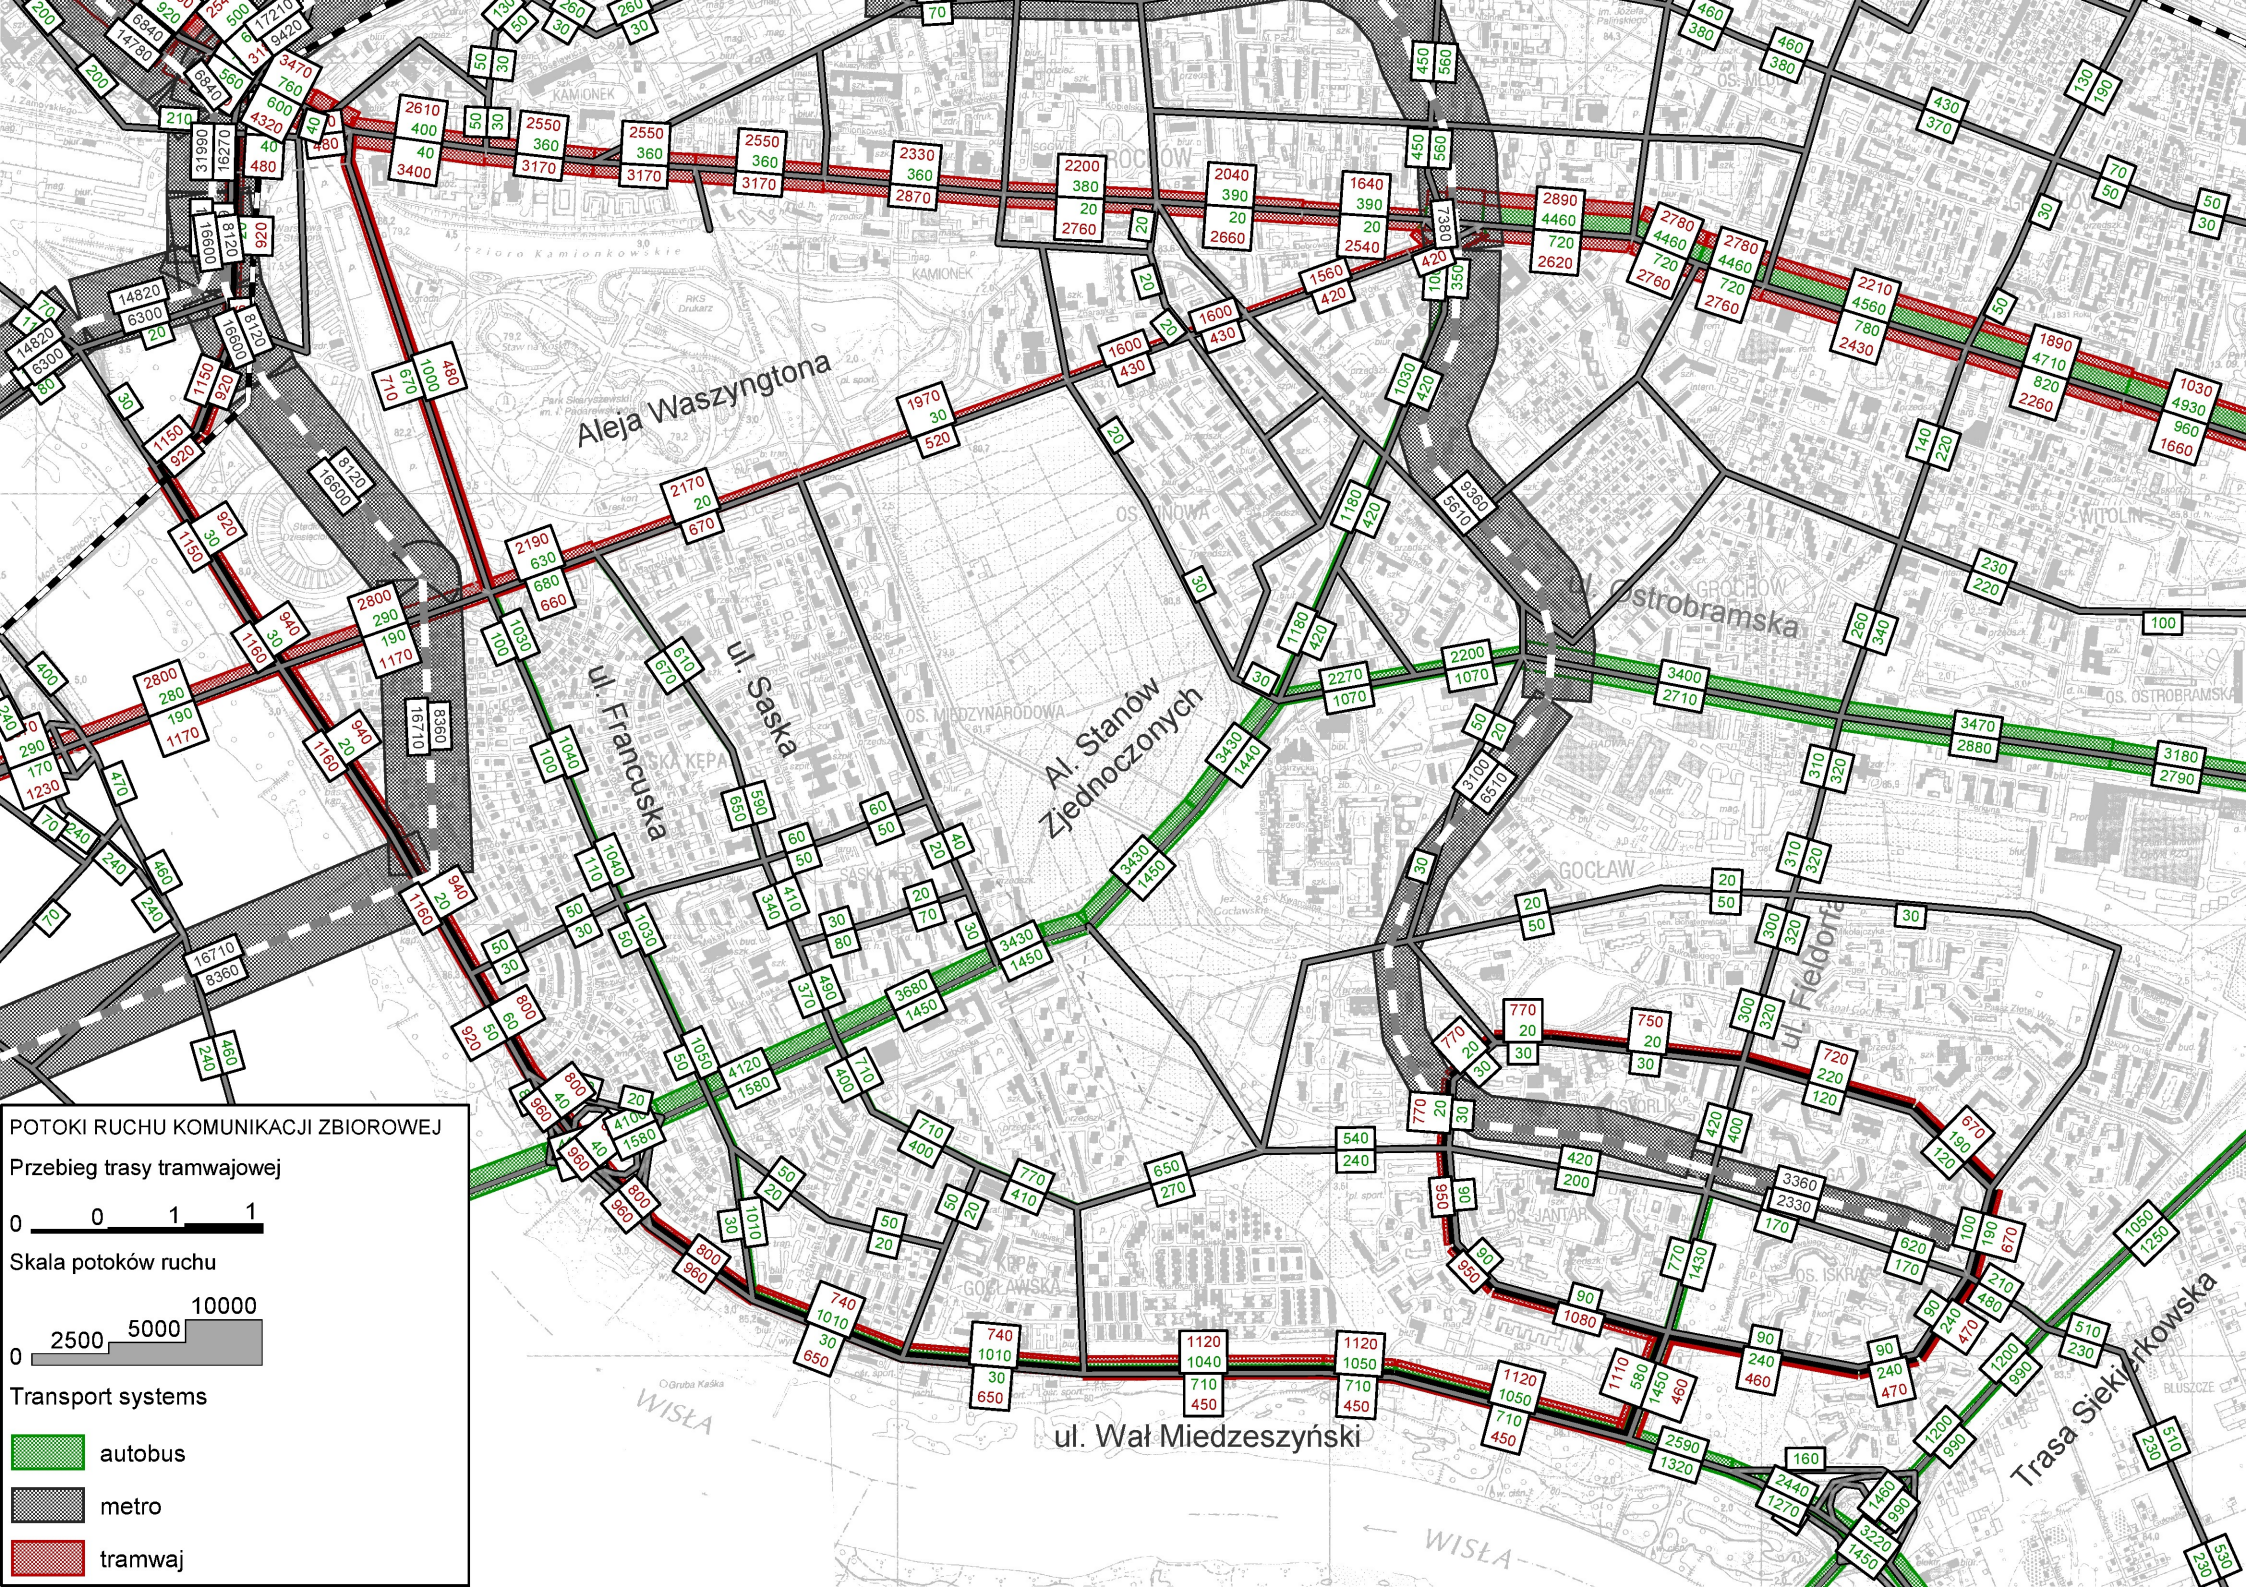

Transport systems

-  autobus
-  metro
-  tramwaj

POTOKI RUCHU KOMUNIKACJI ZBIOROWEJ

Przebieg trasy tramwajowej

Skala potoków ruchu

Transport systems

-  autobus
-  metro
-  tramwaj

Aleja Waszyngtona

ul. Francuska
ul. Saska

Al. Stanów Zjednoczonych

ul. Ostrobramska

ul. Feldorfa

ul. Wał Miedzeszyński

Trasa Sienkiewicza

WISŁA

WISŁA

POTOKI RUCHU KOMUNIKACJI ZBIOROWEJ

Przebieg trasy tramwajowej

Skala potoków ruchu

Transport systems

- autobus
- metro
- tramwaj

POTOKI RUCHU KOMUNIKACJI ZBIOROWEJ

Przebieg trasy tramwajowej

Skala potoków ruchu

Transport systems

- autobus
- metro
- tramwaj