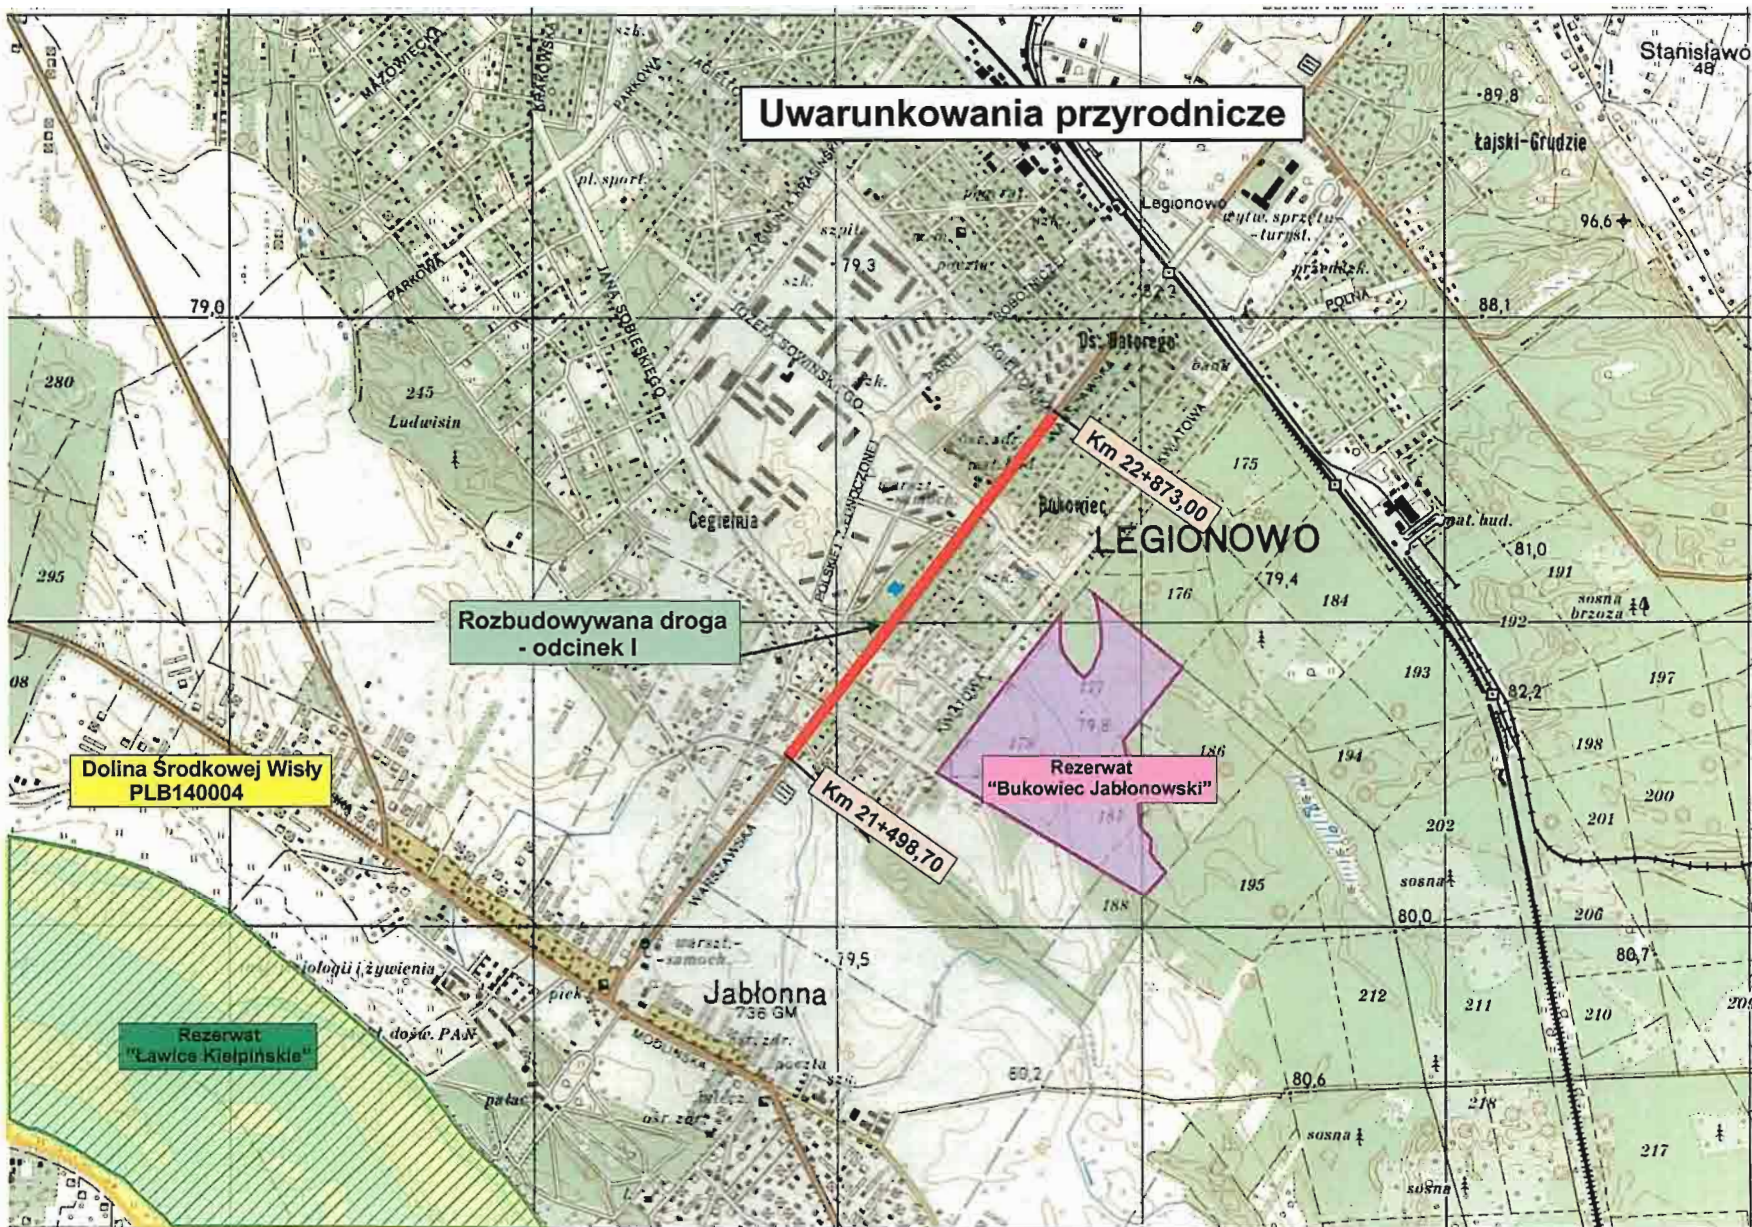

## Legenda:

- Rozbudowywana droga DK-61
- Dolina Środkowej Wisły PLB 140004
- Rezerwat "Bukowiec Jabłonowski"
- Rezerwat "Ławice Kiepińskie"
- Zabytek

Skala 1 : 25 000

Rysunek 2