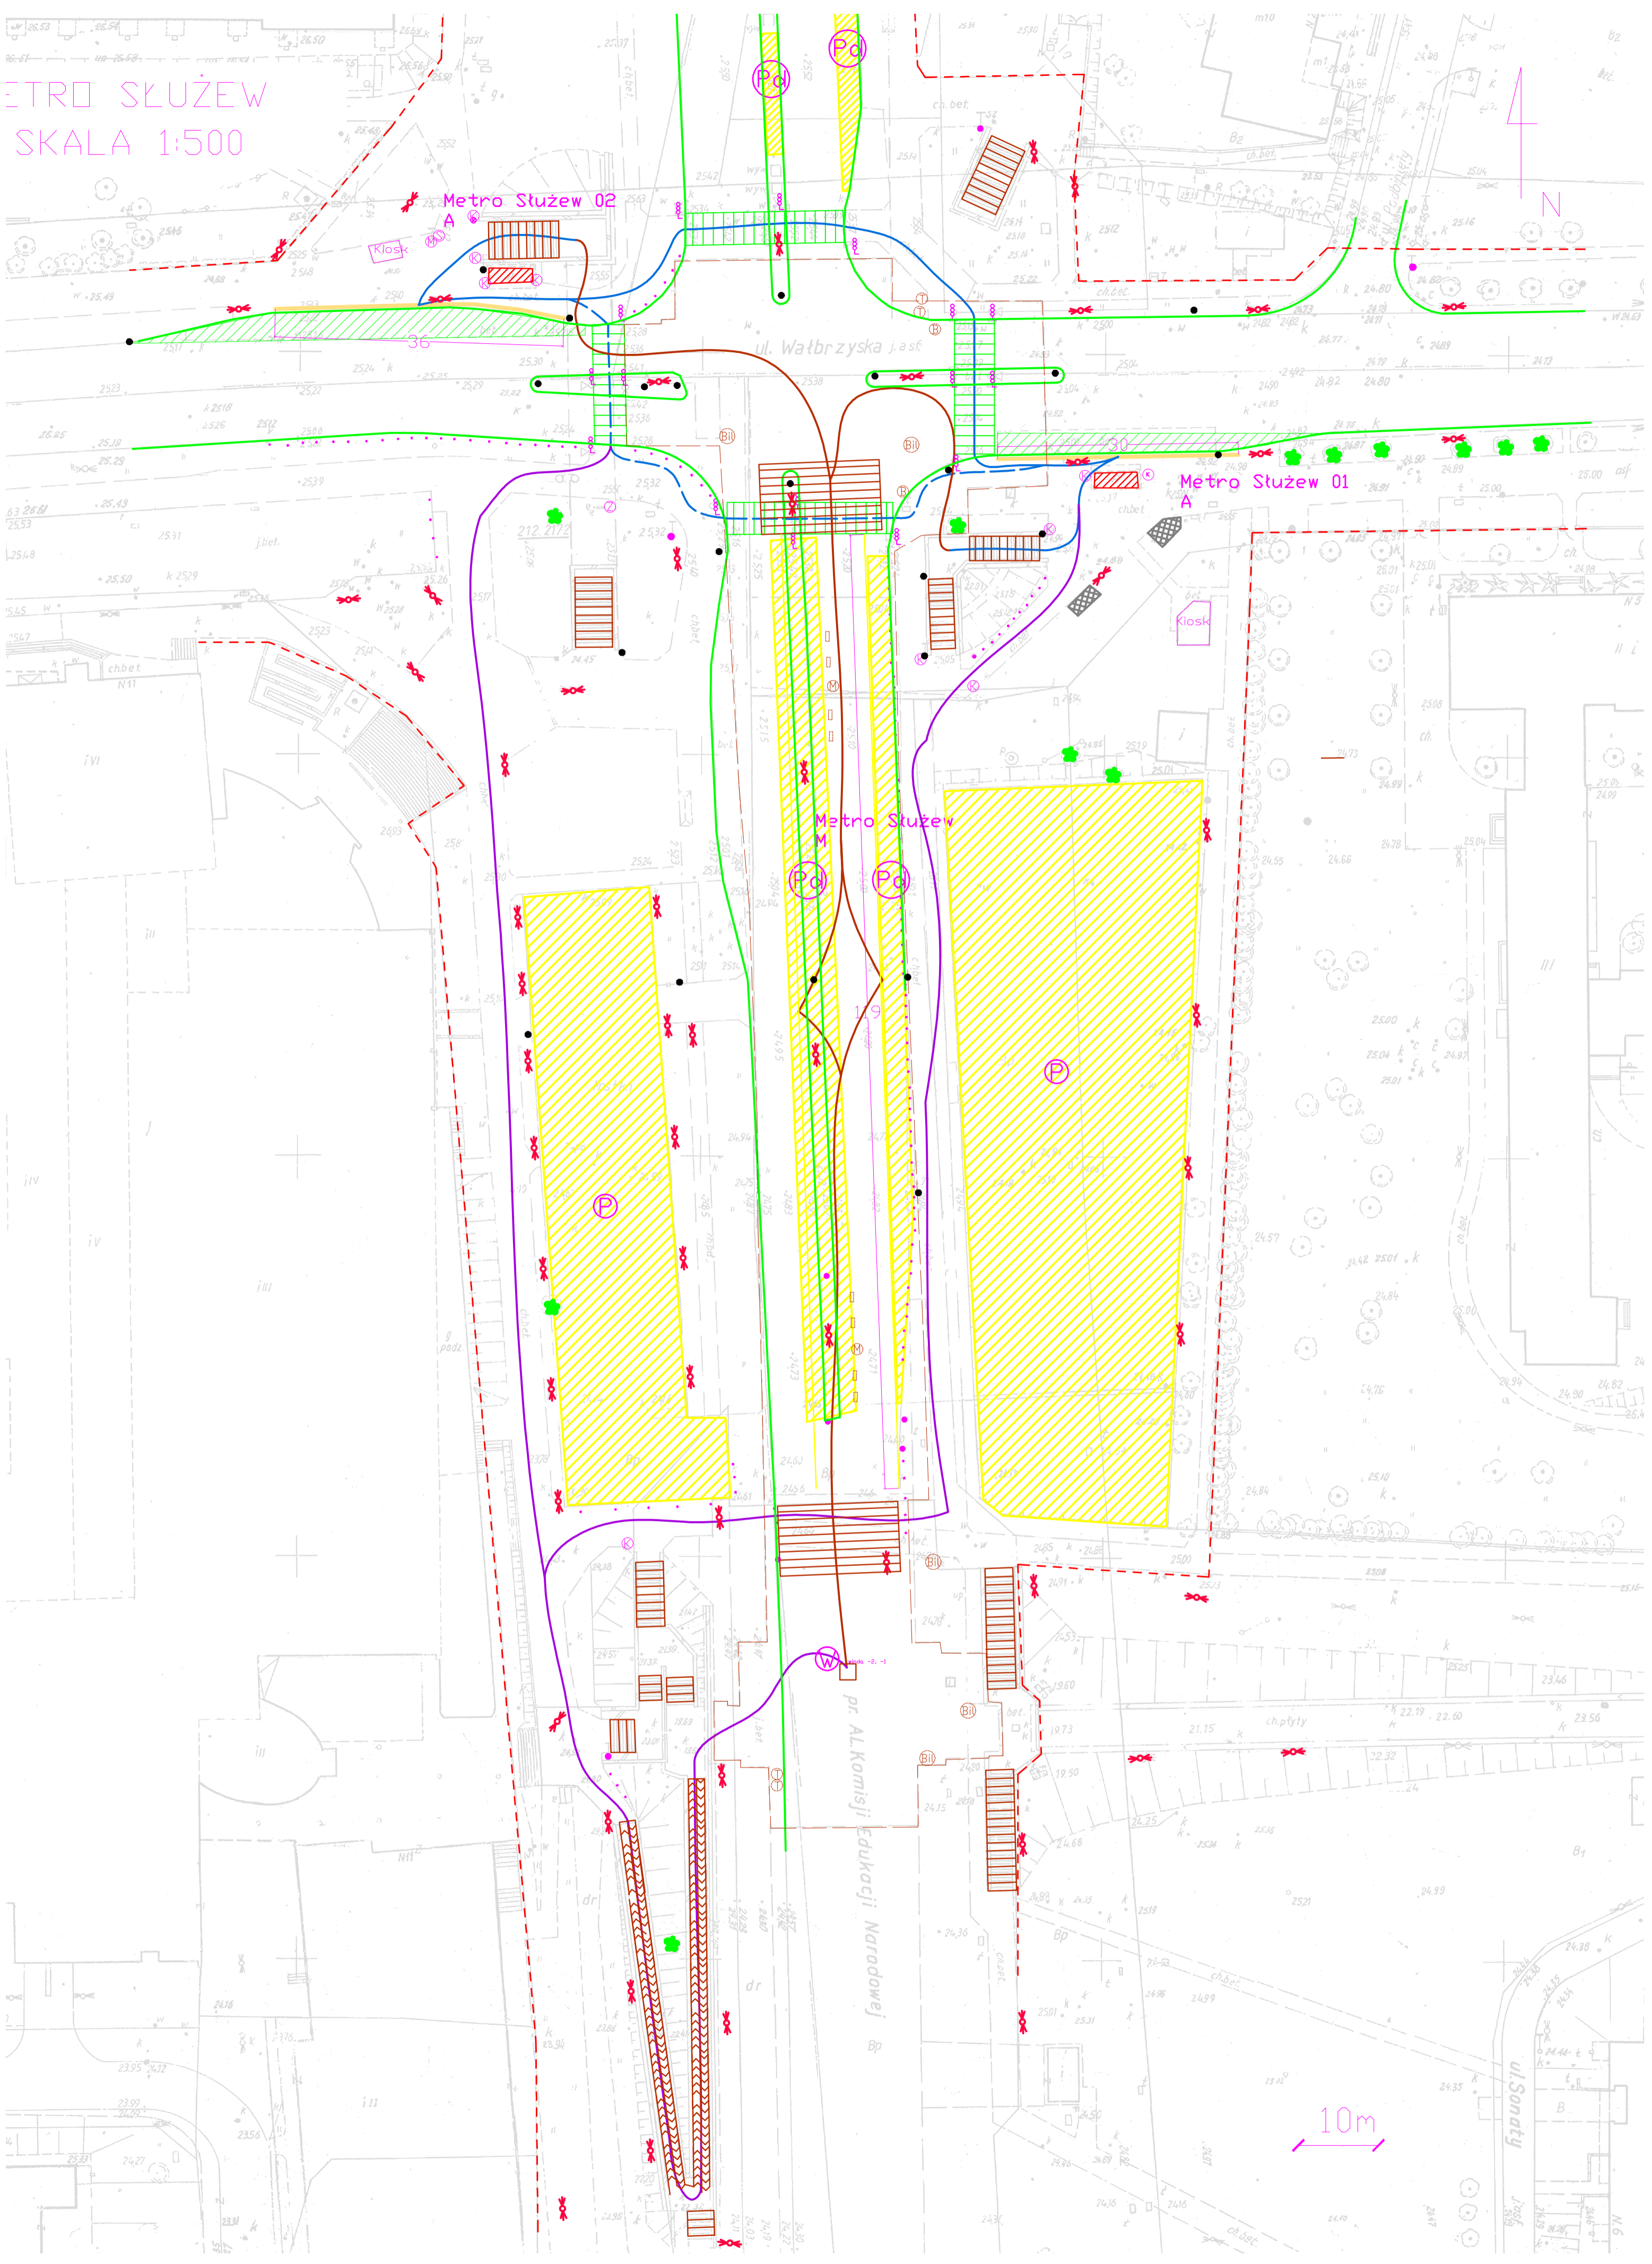

METRO SŁUŻEW
SKALA 1:500

10m