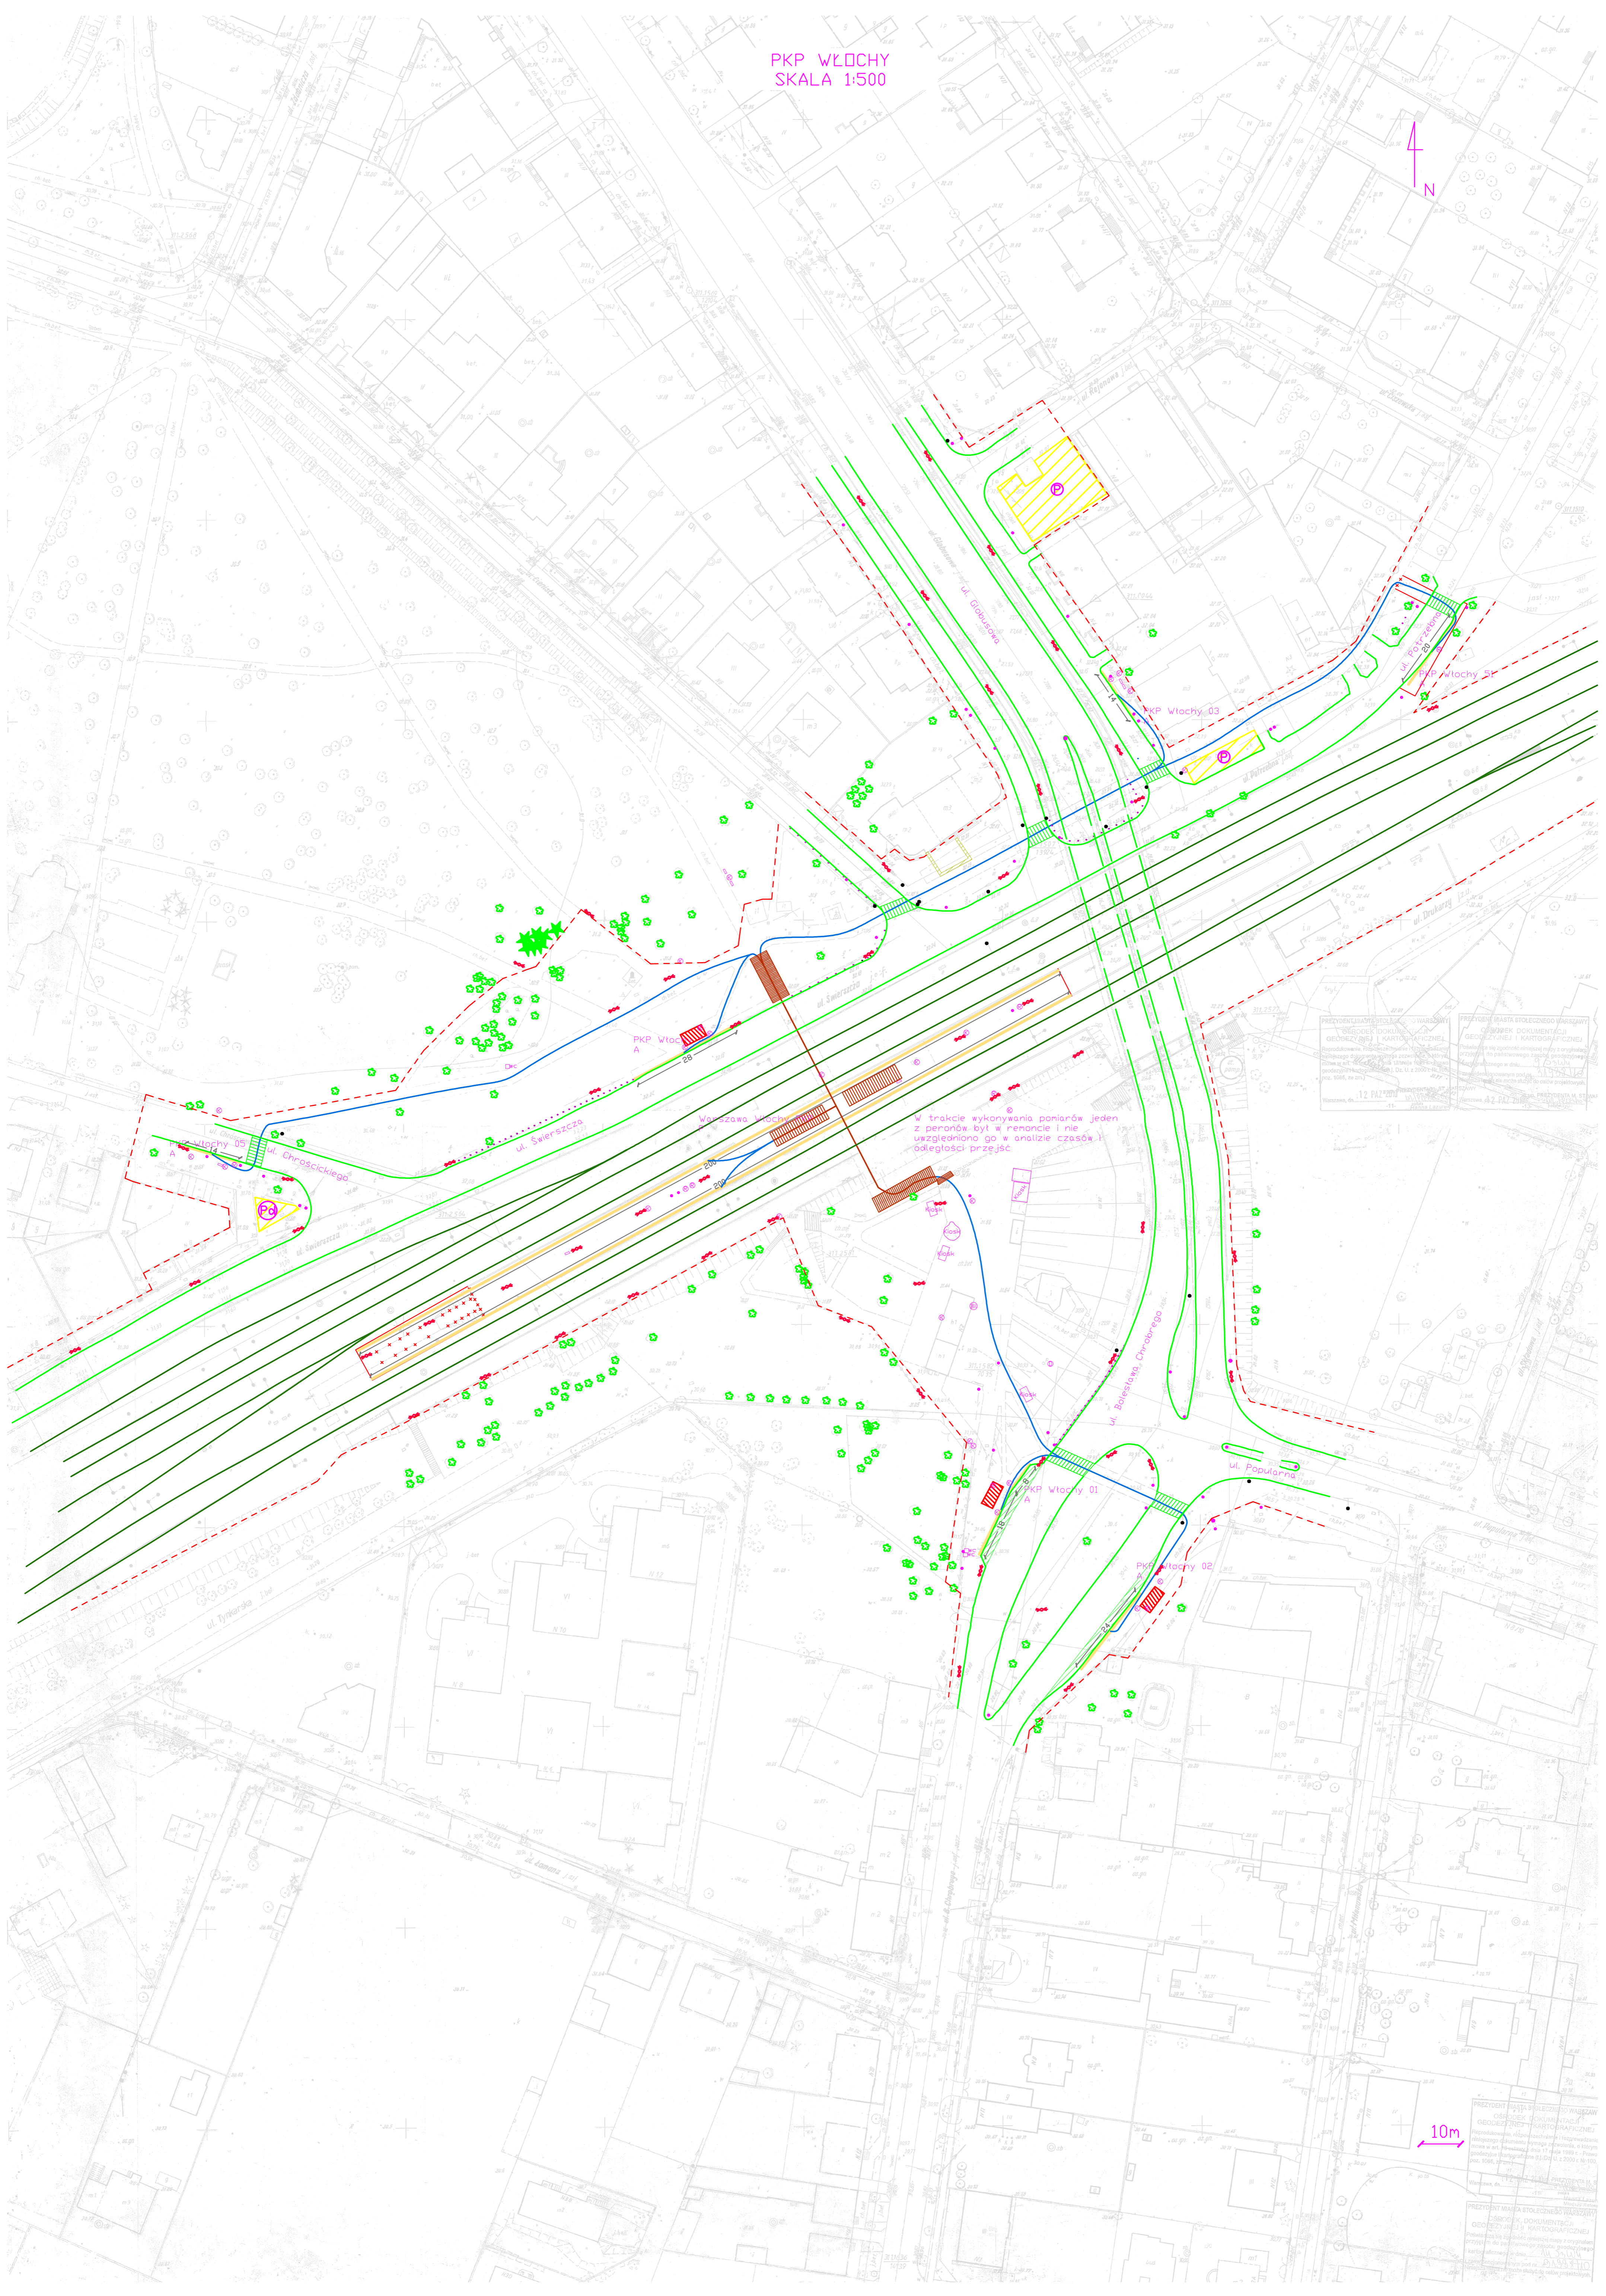

PKP WŁOCHY
SKALA 1:500

PRZYWIENIENIE PLANU STACJI WŁOCHY
GEODEZYJNEJ I KARTOGRAFICZNEJ
Przebieg linii kolejowych i stacji kolejowych
w skali 1:500
Włochy, 12.05.2011

PRZYWIENIENIE PLANU STACJI WŁOCHY
GEODEZYJNEJ I KARTOGRAFICZNEJ
Przebieg linii kolejowych i stacji kolejowych
w skali 1:500
Włochy, 12.05.2011

10m

PRZYWIENIENIE PLANU STACJI WŁOCHY
GEODEZYJNEJ I KARTOGRAFICZNEJ
Przebieg linii kolejowych i stacji kolejowych
w skali 1:500
Włochy, 12.05.2011